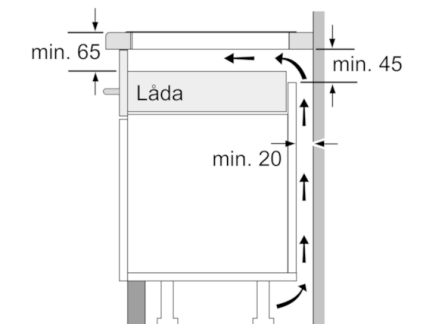

Tekniska data

Produktkategori :	Häll m intg.styrning glaskeram
Konstruktion :	Inbyggd
Energiförsörjning :	El
Antal zoner/plattor som kan användas samtidigt :	4
Nischmått i mm (H x B x D) :	51 x 560-560 x 490-500
Bredd (mm) :	592
Produktmått i mm (H x B x D) :	51 x 592 x 522
Emballagemått (H x B x D) (mm) :	118 x 746 x 604
Nettovikt (kg) :	10,383
Bruttovikt (kg) :	11,0
Restvärmeindikator :	Separat
Placering av reglagen :	Framkant
Material produkt :	Glaskeramik
Hällens färg :	Svart
Säkerhetsmärkning :	AENOR, CE
Anslutningskabelns längd (cm) :	110
EAN kod :	4242002737843
Anslutningseffekt (W) :	7200
Spänning (V) :	220-240
Frekvens (Hz) :	50; 60

Design

- Glaskeramik, utan dekor

Säkerhet

- Barnsäkring
- Automatisk säkerhetsavstängning

Serie | 4, Induktionshäll, 60 cm, PIE611B17E

Mått i mm

- A:** Minimiavstånd från ursågning till vägg
- B:** Inbyggnadsdjup
- C:** Vid underbyggd ugn min. 30; se ugnens utrymmesbehov

Mått i mm

① Det måste finnas en ventilationspringa.

Mått i mm