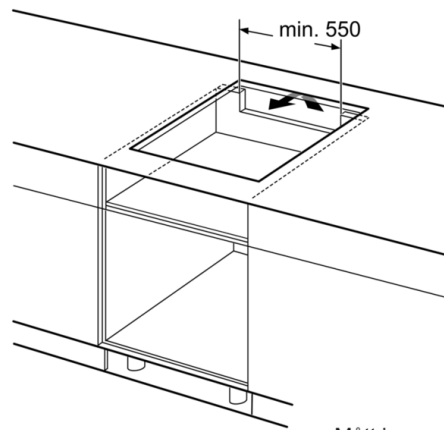

Tekniska data

Produktkategori :	Häll m intg.styrning glaskeram
Konstruktion :	Inbyggd
Energiförsörjning :	El
Antal zoner/plattor som kan användas samtidigt :	4
Nischmått i mm (H x B x D) :	51 x 560-560 x 490-500
Bredd (mm) :	592
Produktmått i mm (H x B x D) :	51 x 592 x 522
Emballagemått (H x B x D) (mm) :	118 x 746 x 604
Nettovikt (kg) :	10,383
Bruttovikt (kg) :	11,0
Restvärmeindikator :	Separat
Placering av reglagen :	Framkant
Material produkt :	Glaskeramik
Hällens färg :	Svart
Säkerhetsmärkning :	AENOR, CE
Anslutningskabelns längd (cm) :	110
EAN kod :	4242002737843
Anslutningseffekt (W) :	7200
Spänning (V) :	220-240
Frekvens (Hz) :	50; 60

Design

- Glaskeramik, utan dekor

Säkerhet

- Barnsäkring
- Automatisk säkerhetsavstängning

Serie | 4, Induktionshäll, 60 cm, PIE611B17E

Mått i mm

- A:** Minimiavstånd från ursågning till vägg
- B:** Inbyggnadsdjup
- C:** Vid underbyggd ugn min. 30; se ugnens utrymmesbehov

Mått i mm

① Det måste finnas en ventilationspringa.

Mått i mm