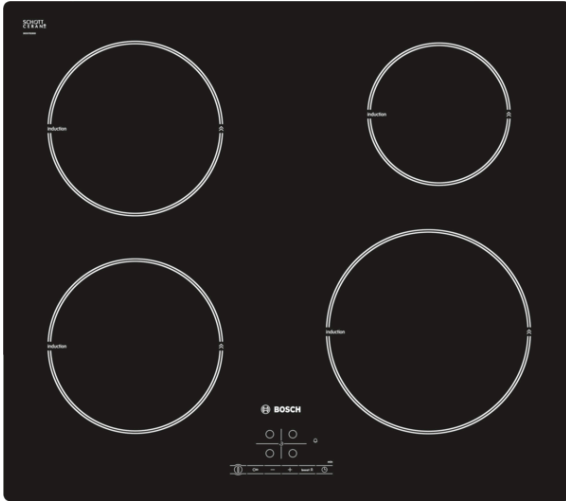

**Serie | 4, Induktionshäll, 60 cm,
PIE611B17E****Extra tillbehör**

HEZ390090 : Wok, rostfri med glaslock

**Induktionshäll: Laga mat snabbt och säkert
med låg energiförbrukning. Lätt att hålla
ren.**

- **Induktionshäll:** Snabb och exakt matlagning. Lätt att rengöra och låg energiförbrukning.
- **PowerBoost:** Välj extra effekt och förkorta koktiden med upp till 50%.

Tekniska data

Produktkategori :	Häll m intg.styrning glaskeram
Konstruktion :	Inbyggd
Energiförsörjning :	El
Antal zoner/plattor som kan användas samtidigt :	4
Nischmått i mm (H x B x D) :	51 x 560-560 x 490-500
Bredd (mm) :	592
Produktmått i mm (H x B x D) :	51 x 592 x 522
Emballagemått (H x B x D) (mm) :	118 x 746 x 604
Nettovikt (kg) :	10,383
Bruttovikt (kg) :	11,0
Restvärmeindikator :	Separat
Placering av reglagen :	Framkant
Material produkt :	Glaskeramik
Hällens färg :	Svart
Säkerhetsmärkning :	AENOR, CE
Anslutningskabelns längd (cm) :	110
EAN kod :	4242002737843
Anslutningseffekt (W) :	7200
Spänning (V) :	220-240
Frekvens (Hz) :	50; 60

4 242002 737843

Serie | 4, Induktionshäll, 60 cm, PIE611B17E

**Induktionshäll: Laga mat snabbt och säkert
med låg energiförbrukning. Lätt att hålla ren.**

Komfort

- TouchSelect-styrning

Professionellt utrustad