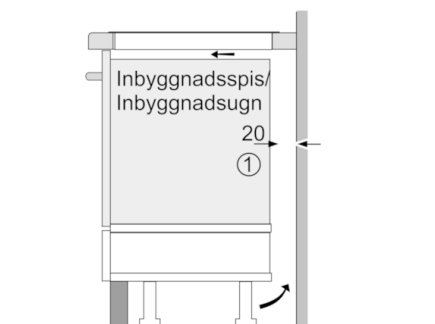

Tekniska data

Produktkategori :	Häll m intg.styrning glaskeram
Konstruktion :	Inbyggd
Energiförsörjning :	El
Antal zoner/plattor som kan användas samtidigt :	4
Nischmått i mm (H x B x D) :	51 x 560-560 x 490-500
Bredd (mm) :	592
Produktmått i mm (H x B x D) :	51 x 592 x 522
Emballagemått (H x B x D) (mm) :	118 x 746 x 604
Nettovikt (kg) :	10,383
Bruttovikt (kg) :	11,0
Restvärmeindikator :	Separat
Placering av reglagen :	Framkant
Material produkt :	Glaskeramik
Hällens färg :	Svart
Säkerhetsmärkning :	AENOR, CE
Anslutningskabelns längd (cm) :	110
EAN kod :	4242002737843
Anslutningseffekt (W) :	7200
Spänning (V) :	220-240
Frekvens (Hz) :	50; 60

Design

- Glaskeramik, utan dekor

Säkerhet

- Barnsäkring
- Automatisk säkerhetsavstängning

Serie | 4, Induktionshäll, 60 cm, PIE611B17E

Mått i mm

- A:** Minimiavstånd från ursågning till vägg
- B:** Inbyggnadsdjup
- C:** Vid underbyggd ugn min. 30; se ugnens utrymmesbehov

Mått i mm

① Det måste finnas en ventilationspringa.

Mått i mm