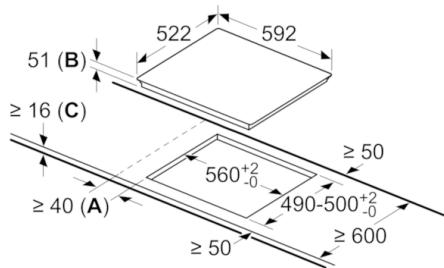

Tekniska data

Produktkategori :	Häll m intg.styrning glaskeram
Konstruktion :	Inbyggd
Energiförsörjning :	El
Antal zoner/plattor som kan användas samtidigt :	4
Nischmått i mm (H x B x D) :	51 x 560-560 x 490-500
Bredd (mm) :	592
Produktmått i mm (H x B x D) :	51 x 592 x 522
Emballagemått (H x B x D) (mm) :	118 x 746 x 604
Nettovikt (kg) :	10,383
Bruttovikt (kg) :	11,0
Restvärmeindikator :	Separat
Placering av reglagen :	Framkant
Material produkt :	Glaskeramik
Hällens färg :	Svart
Säkerhetsmärkning :	AENOR, CE
Anslutningskabelns längd (cm) :	110
EAN kod :	4242002737843
Anslutningseffekt (W) :	7200
Spänning (V) :	220-240
Frekvens (Hz) :	50; 60

Design

- Glaskeramik, utan dekor

Säkerhet

- Barnsäkring
- Automatisk säkerhetsavstängning

Serie | 4, Induktionshäll, 60 cm, PIE611B17E

Mått i mm

- A:** Minimiavstånd från ursågning till vägg
- B:** Inbyggnadsdjup
- C:** Vid underbyggd ugn min. 30; se ugnens utrymmesbehov

Mått i mm

① Det måste finnas en ventilationspringa.

Mått i mm