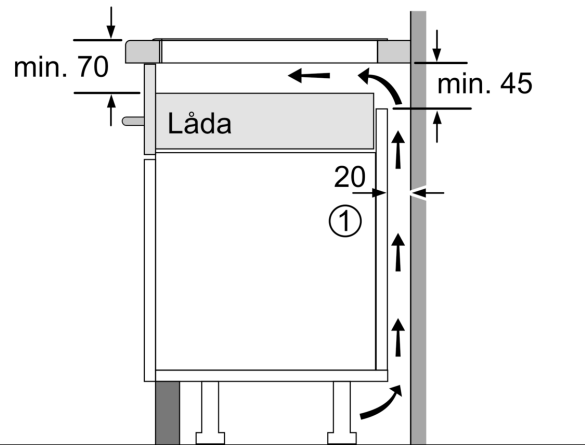

Installation

- Dimensioner (HxBxD mm): 56 x 572 x 512
- Nödvändig nischstorlek för installation (HxBxD mm): 56 x 576 x 516
- Minsta tjocklek på bänkskiva: 16 mm
- Anslutningseffekt: 7400 W
- PowerManagement funktion: begränsa den maximala effekten om det är nödvändigt (beror på säkringsskydd vid elektrisk installation).
- Strömkabel: 1.1 m, Kabel ingår
- Lämplig för installation i bänkskivor av sten, granit eller syntetiska

**Serie 4, Induktionshäll, 60 cm, Svart,
planmontering
PIE601BB5E**

Mått i mm

① Det måste finnas en ventilationsspringa

Mått i mm

① Det måste finnas en ventilationsspringa.

Mått i mm