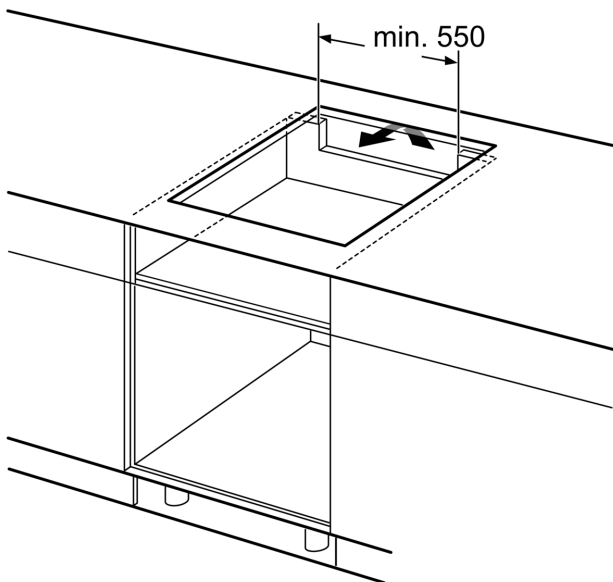

**Serie 4, Induktionshäll, 60 cm, Svart,
planmontering
PIE601BB5E**

Mått i mm