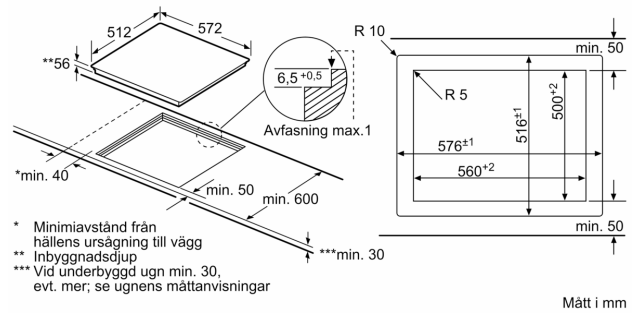

① Det måste finnas en ventilationsspringa

Mått i mm