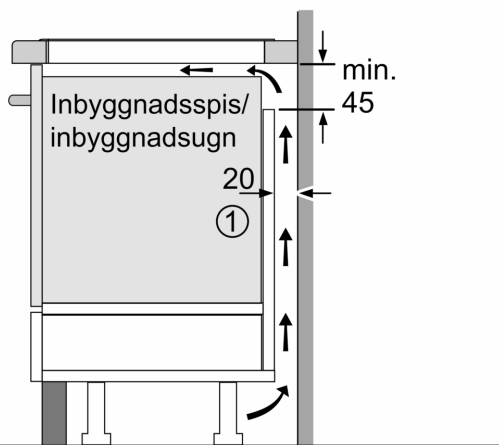

① Det måste finnas en ventilationsspringa

Mått i mm