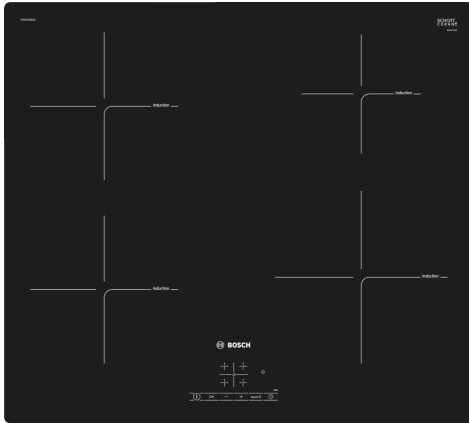

Serie 4, Induktionshäll, 60 cm, Svart, planmontering PIE601BB5E

Induktionshäll: laga mat snabbt och säkert med låg energiförbrukning. Lätt att hålla ren.

- 17 effektnivåer för varje kokzon
- TouchSelect-styrning gör det smidigt att välja kokzon och önskad effekt.
- PowerBoost: upp till 50 % mer kraft ger snabbare uppvärmning på din induktionshäll.
- Snabbstart: Börja direkt med att välja den effektnivå du vill använda.
- Omstart: Återställer inställningarna om du råkar stänga av hällen av misstag.

Tekniska data

Produktkategori:Häll m intg.styrning glaskeram
 Konstruktion: Inbyggd
 Energiförsörjning: El
 Antal zoner/plattor som kan användas samtidigt: 4
 Bredd: 572 mm
 Produktmått (H x B x D): 56 x 572 x 512 mm
 Emballagemått (H x B x D): 126 x 753 x 608 mm
 Nettovikt: 11.0 kg
 Bruttovikt: 13.3 kg
 Restvärmeindikator: Separat
 Betjäning: Framkant
 Material produkt: Glaskeramikhällar
 Hällens färg: Svart
 Anslutningskabelns längd: 110.0 cm
 EAN kod: 4242005121724
 Spänning: 220-240 V
 Frekvens: 50; 60 Hz