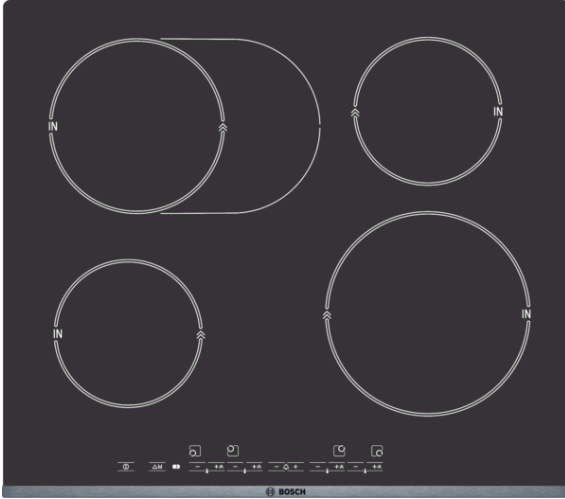

**Induktionshäll, 60 cm,  
PIC675T01E****Tekniska data**

Produktkategori :	Häll m intg.styrning glaskeram
Konstruktion :	Inbyggd
Energiförsörjning :	El
Antal zoner/plattor som kan användas samtidigt :	4
Nischmått i mm (H x B x D) :	50.5 x 560-560 x 490-500
Bredd (mm) :	592
Produktmått i mm (H x B x D) :	50.5 x 592 x 520
Emballagemått (H x B x D) (mm) :	100 x 760 x 600
Nettovikt (kg) :	11,480
Bruttovikt (kg) :	13,0
Restvärmeindikator :	Separat
Placering av reglagen :	Framkant
Material produkt :	Glaskeramik
Hällens färg :	rostfritt stål, Svart
Ramens färg :	rostfritt stål
Säkerhetsmärkning :	AENOR, CE
Anslutningskabelns längd (cm) :	150
EAN kod :	4242002392103
Anslutningseffekt (W) :	7200
Spänning (V) :	220-240
Frekvens (Hz) :	60; 50

## **Induktionshäll, 60 cm, PIC675T01E**

---

- 4 induktionszoner med kokkärlsavkänning
- 1 oval variabel kokzon
- Boostfunktion för alla zoner
- Glaskeramik, utan dekor
- TouchControl-styrning
- Memoryfunktion för varje kokzon
- Timer med avstängningsfunktion per zon
- Äggklocka
- 17 effektlägen
- 2 stegs restvärmeindikering per kokzon
- Barnsäkring
- Säkerhetsavstängning