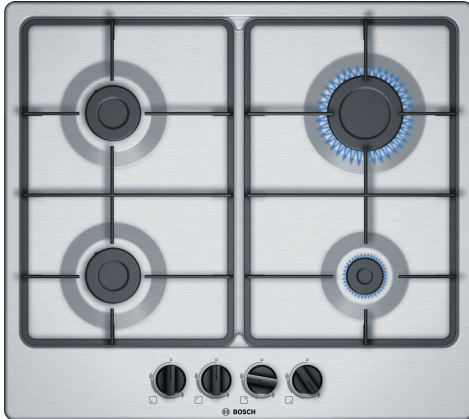

## Serie 4, Gashäll, 60 cm, Rostfritt stål PGP6B5B60

### Extra tillbehör

- HEZ298105 Simmer plate  
HEZ298115 Stöd till litet kokkärl

## Gashäll med praktisk styrning placerad på framkant

- **Ergonomiska svärdvred:** enkel och smidig kontroll.
- **Stilig design av rostfri stål.**

**Serie 4, Gashäll, 60 cm, Rostfritt stål  
PGP6B5B60**