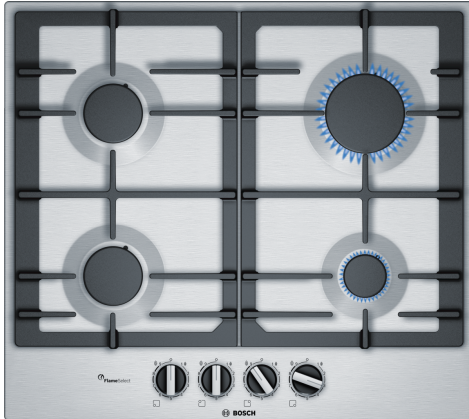

Serie 6, Gashäll, 60 cm, Rostfritt stål PCP6A5B90

Extra tillbehör

- HEZ298105 Simmer plate
HEZ298115 Stöd till litet kokkärl

Modern gashäll i rostfritt stål. Tack vare den nya FlameSelect-tekniken som ger precis värmekontroll i nio steg, blir resultaten alltid perfekt.

- **FlameSelect:** justera gasflamman exakt med nio definierade nivåer.
- **Mycket stabila och högkvalitativa grytstöd i gjutjärn.**
- **Ergonomiska svärdvred: enkel och smidig kontroll.**
- **Stilig design av rostfri stål.**

Tekniska data

Produktkategori:	Gas hållpanel
Inbyggd / fristående:	Inbyggd
Energiförsörjning:	Gas
Antal zoner/plattor som kan användas samtidigt:	4
Typ av reglage:	Svärd vred
Nischmått (H x B x D):	45 x 560-562 x 480-492 mm
Bredd:	582 mm
Produktmått (H x B x D):	53 x 582 x 520 mm
Emballagemått (H x B x D):	141 x 651 x 578 mm
Nettovikt:	10.7 kg
Bruttovikt:	11.5 kg
Restvärmeindikator:	nej
Placering av kontrollpanel:	Front
Material produkt:	Rostfritt stål
Hällens färg:	Rostfritt stål
Anslutningskabelns längd:	100.0 cm
EAN kod:	4242002837468
Gasanslutningseffekt:	7500 W
Säkringsskydd:	3 A
Spänning:	220-240 V
Frekvens:	50; 60 Hz

**Serie 6, Gashäll, 60 cm, Rostfritt stål
PCP6A5B90**