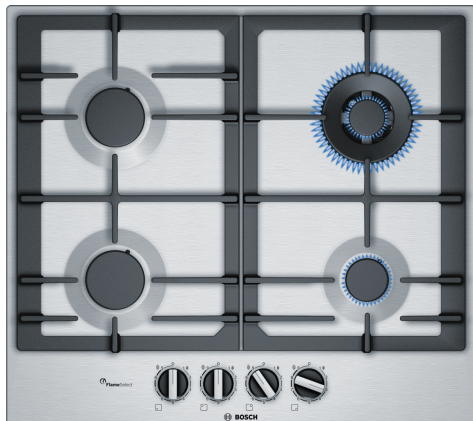

## Serie 6, Gashäll, 60 cm, Rostfritt stål PCH6A5B90

HEZ211310	Simmer cap
HEZ298105	Simmer plate
HEZ298108	Wokring
HEZ298115	Stöd till litet kokkärl
HEZ9SE040	4 pieces Set
HEZ9SE060	6 pieces Set

**Modern gashäll i rostfritt stål. Tack vare den nya FlameSelect-tekniken som ger precis värmekontroll i nio steg, blir resultaten alltid perfekt.**

- **FlameSelect:** justera gasflamman exakt med nio definierade nivåer.
- **Mycket stabila och högkvalitativa grytstöd i gjutjärn.**
- **Ergonomiska svärdvred: enkel och smidig kontroll.**
- **Stilig design av rostfri stål.**

Produktkategori: ..... Gas hällpanel  
Inbyggd / fristående: ..... Inbyggd  
Energiförsörjning: ..... Gas  
Antal zoner/plattor som kan användas samtidigt: ..... 4  
Typ av reglage: ..... Svärd vred  
Nischmått (H x B x D): ..... 45 x 560-562 x 480-492 mm  
Bredd: ..... 582 mm  
Produktmått (H x B x D): ..... 53 x 582 x 520 mm  
Emballagemått (H x B x D): ..... 141 x 651 x 578 mm  
Nettovikt: ..... 11.2 kg  
Bruttovikt: ..... 12.0 kg  
Restvärmeindikator: ..... nej  
Placering av kontrollpanel: ..... Front  
Material produkt: ..... Rostfritt stål  
Hällens färg: ..... Rostfritt stål  
Anslutningskabelns längd: ..... 100.0 cm  
EAN kod: ..... 4242002839592  
Gasanslutningseffekt: ..... 8000 W  
Säkringsskydd: ..... 3 A  
Spänning: ..... 220-240 V  
Frekvens: ..... 60; 50 Hz