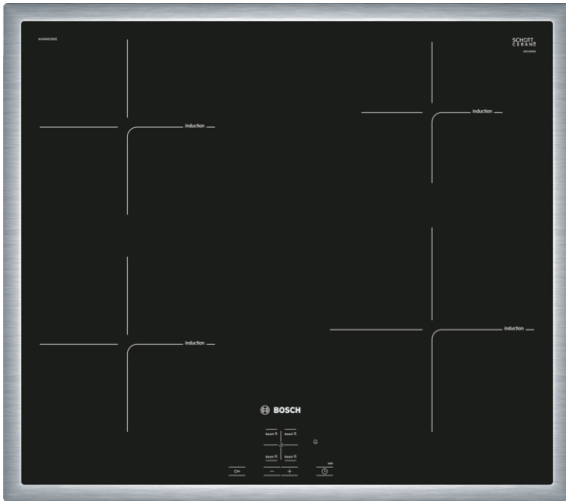

**Serie | 4, Induktionshäll, 60 cm,
control panel on the cooker
NUE645CB2E**

Extra tillbehör

HEZ390090 : Wok, rostfri med glaslock

**Induktionshäll: laga mat snabbt och säkert
med låg energiförbrukning. Lätt att hålla
ren.**

- PowerBoost-funktion med upp till 50% mer effekt för snabbare tillagning.

Tekniska data

Produktkategori :	Häll u styrning glaskeramik
Konstruktion :	Inbyggd
Energiförsörjning :	El
Antal zoner/plattor som kan användas samtidigt :	4
Nischmått i mm (H x B x D) :	55 x 560-560 x 490-500
Bredd (mm) :	583
Produktmått i mm (H x B x D) :	55 x 583 x 513
Emballagemått (H x B x D) (mm) :	126 x 753 x 603
Nettovikt (kg) :	11,505
Bruttovikt (kg) :	12,6
Restvärmeindikator :	Separat
Placering av reglagen :	Framkant
Typ av vredpanel :	På ugn/spis
Material produkt :	Glaskeramik
Hällens färg :	rostfritt stål, Svart
Ramens färg :	rostfritt stål
Säkerhetsmärkning :	AENOR, CE
Anslutningskabelns längd (cm) :	86
EAN kod :	4242002870229
Anslutningseffekt (W) :	4600
Spänning (V) :	220-240
Frekvens (Hz) :	50; 60

4 242002 870229

**Serie | 4, Induktionshäll, 60 cm, control
panel on the cooker
NUE645CB2E**

**Induktionshäll: laga mat snabbt och säkert
med låg energiförbrukning. Lätt att hålla ren.**

Komfort

- Styrning via ugnens vred: snabbt och enkelt val av effektnivå
- 17 effektlägen
- TopControl funktionsdisplay
- PowerBoost-funktion för alla kokzoner
- Timer med avstängningsfunktion per kokzon Äggklocka