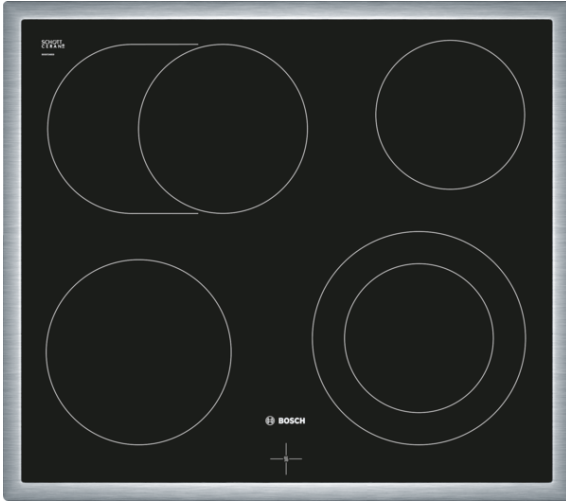

**Serie | 4, Glaskeramikhäll, 60 cm,
NKN645G17****Extra tillbehör**

HEZ390090 : Wok, rostfri med glaslock

**Glaskeramikhäll - underlättar både
matlagning och rengöring.**

- Oval variabel kokzon som kan utvidgas för stora kokkärl och grytor.
- Kokzon som kan utvidgas till 21 cm och anpassas till olika kokkärl.

Tekniska data

Produktkategori :	Häll u styrning glaskeramik
Konstruktion :	Inbyggd
Energiförsörjning :	El
Antal zoner/plattor som kan användas samtidigt :	4
Nischmått i mm (H x B x D) :	43 x 560-560 x 490-500
Bredd (mm) :	583
Produktmått i mm (H x B x D) :	43 x 583 x 513
Emballagemått (H x B x D) (mm) :	100 x 750 x 590
Nettovikt (kg) :	7,460
Bruttovikt (kg) :	8,3
Restvärmeindikator :	Separat
Placering av reglagen :	Extern
Typ av vredpanel :	På ugn/spis
Material produkt :	Glaskeramik
Hällens färg :	rostfritt stål, Svart
Ramens färg :	rostfritt stål
Säkerhetsmärkning :	CE, Eurasian, VDE
EAN kod :	4242002723716
Anslutningseffekt (W) :	7800
Spänning (V) :	220-240
Frekvens (Hz) :	50; 60

**Serie | 4, Glaskeramikhäll, 60 cm,
NKN645G17**

**Glaskeramikhäll - underlättar både
matlagning och rengöring.**

Design

- Glaskeramik, med dekor

Komfort

- 4 HighSpeed kokzoner
- 1 oval variabel kokzon
- 1 rund variabel kokzon
- Aktivering av variabel zon via vred

Miljö och Säkerhet

- 4-faldig restvärmeindikering

**Serie | 4, Glaskeramikhäll, 60 cm,
NKN645G17**

- * Minimavstånd från hällens ursägning till vägg
- ** Inbyggnadsdjup

Mått i mm