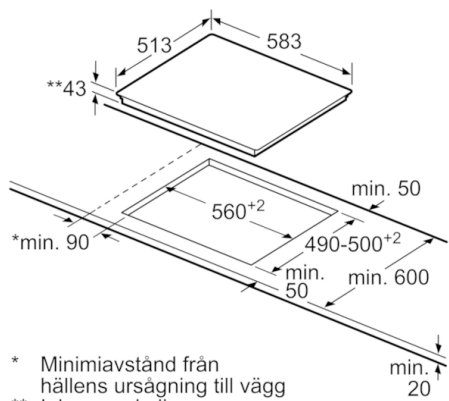

Tekniska data

Produktkategori :	Häll u styrning glaskeramik
Konstruktion :	Inbyggd
Energiförsörjning :	El
Antal zoner/plattor som kan användas samtidigt :	4
Nischmått i mm (H x B x D) :	43 x 560-560 x 490-500
Bredd (mm) :	583
Produktmått i mm (H x B x D) :	43 x 583 x 513
Emballagemått (H x B x D) (mm) :	100 x 750 x 590
Nettovikt (kg) :	7,460
Bruttovikt (kg) :	8,3
Restvärmeindikator :	Separat
Placering av reglagen :	Extern
Typ av vredpanel :	På ugn/spis
Material produkt :	Glaskeramik
Hällens färg :	rostfritt stål, Svart
Ramens färg :	rostfritt stål
Säkerhetsmärkning :	CE, Eurasian, VDE
EAN kod :	4242002723716
Anslutningseffekt (W) :	7800
Spänning (V) :	220-240
Frekvens (Hz) :	50; 60

Miljö och Säkerhet

- 4-faldig restvärmeindikering

**Serie | 4, Glaskeramikhäll, 60 cm,
NKN645G17**

- * Minimavstånd från hällens ursägning till vägg
- ** Inbyggnadsdjup

Mått i mm