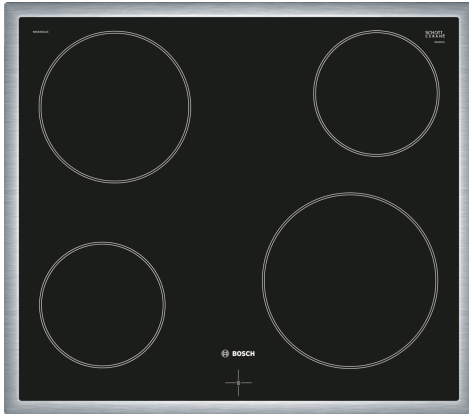

**Serie 4, Glaskeramikhäll, 60 cm,
kontrollpanelen på ugnen, Svart,
med ram
NKE645GA1E**

Extra tillbehör

HEZ9FE280 Iron pan Ø 18 / 28 cm
HEZ9SE030 :

**Glaskeramikhäll - en häll som underlättar
både matlagning och rengöring.**

- **Ram i rostfritt stål:** En låg ram runt hällen som är perfekt vid monteringen i köksbänkar.
- **AutoChef® håller exakt temperatur för jämt resultat**

Tekniska data

Produktkategori: Häll u styrning glaskeramik
Konstruktion: Inbyggd
Energiförsörjning: El
Antal zoner/plattor som kan användas samtidigt: 4
Nischmått (H x B x D): 43 x 560-560 x 490-500 mm
Bredd: 583 mm
Produktmått (H x B x D): 43 x 583 x 513 mm
Emballagemått (H x B x D): 98 x 750 x 590 mm
Nettovikt: 7.1 kg
Bruttovikt: 7.9 kg
Restvärmeindikator: Separat
Betjäning: Extern
Typ av vredpanel: På ugn/spis
Material produkt: Glaskeramikhällar
Hällens färg: Svart, rostfritt stål
Ramens färg: rostfritt stål
EAN kod: 4242002953007
Spänning: 220-240 V
Frekvens: 50; 60 Hz

**Serie 4, Glaskeramikhäll, 60 cm,
kontrollpanelen på ugnen, Svart,
med ram
NKE645GA1E**

Mått i mm

- A:** Minimavstånd från hällurtag till vägg.
B: Inbyggnadsdjup
C: Med ugn under ev. mer;
se ugnens utrymmeskrav.