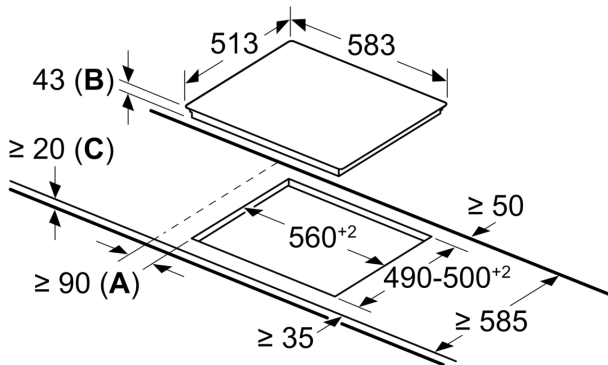

**Serie 4, Glaskeramikhäll, 60 cm,
kontrollpanelen på ugnen, Svart,
med ram
NKE645GA1E**

Extra tillbehör

HEZ9FE280 Iron pan Ø 18 / 28 cm
HEZ9SE030 :

**Glaskeramikhäll - en häll som underlättar
både matlagning och rengöring.**

- **Ram i rostfritt stål:** En låg ram runt hällen som är perfekt vid monteringen i köksbänkar.
- **AutoChef® håller exakt temperatur för jämt resultat**

Tekniska data

Produktkategori: Häll u styrning glaskeramik
Konstruktion: Inbyggd
Energiförsörjning: El
Antal zoner/plattor som kan användas samtidigt: 4
Nischmått (H x B x D): 43 x 560-560 x 490-500 mm
Bredd: 583 mm
Produktmått (H x B x D): 43 x 583 x 513 mm
Emballagemått (H x B x D): 98 x 750 x 590 mm
Nettovikt: 7.1 kg
Bruttovikt: 7.9 kg
Restvärmeindikator: Separat
Betjäning: Extern
Typ av vredpanel: På ugn/spis
Material produkt: Glaskeramikhällar
Hällens färg: Svart, rostfritt stål
Ramens färg: rostfritt stål
EAN kod: 4242002953007
Spänning: 220-240 V
Frekvens: 50; 60 Hz

**Serie 4, Glaskeramikhäll, 60 cm,
kontrollpanelen på ugnen, Svart,
med ram
NKE645GA1E**

Mått i mm

- A:** Minimavstånd från hällurtag till vägg.
B: Inbyggnadsdjup
C: Med ugn under ev. mer;
se ugnens utrymmeskrav.