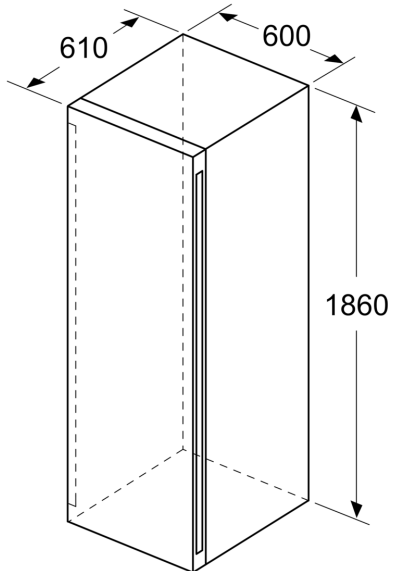

4 242005 193561

Serie 6, Vinskåp med glasdörr, 186 x 60 cm

KWK36ABGA

- Vinkyl för inbyggnad

Förbrukning

- Energiklass: G

Design

- Glasdörr

Kyldelen

- Antal temperaturzoner: 2

- 7-19 °C

Teknisk information

- Ventilation via sockeln

- Dörröppningsvinkel 115°

- Dörrhängning höger, omhängbar

- Låsbar: Ja

- Konstruktion: Fristående

Mått

- Mått: H 186 x B 60 x D 61 cm

**Serie 6, Vinskåp med glasdörr, 186 x
60 cm
KWK36ABGA**

Mått i mm

Mått i mm