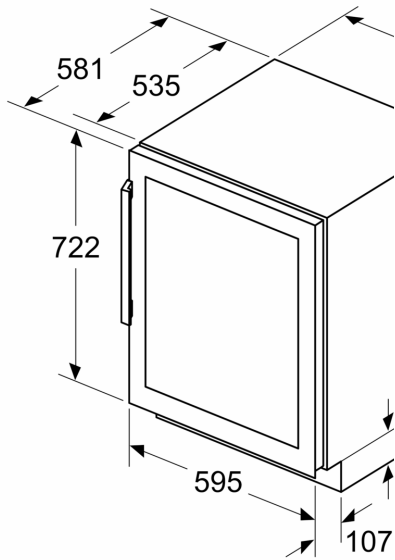

**Serie 6, Vinskåp med glasdörr, 82 x
60 cm
KUW21AHG0**

Mått i mm