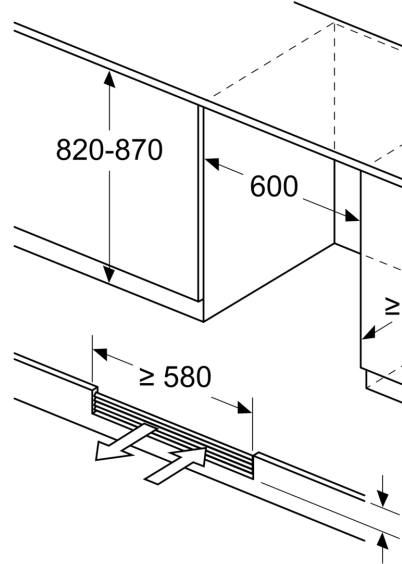

### **Teknisk information**

- Dörröppningsvinkel 115°
- Flexibel anpassning av sockeln
- Dörrhängning höger, omhängbar
- Mått: H 82 x B 60 x D 58 cm

**Serie 6, Vinskåp med glasdörr, 82 x  
60 cm  
KUW21AHG0**

Mått i mm

Mått i mm

Mått i mm