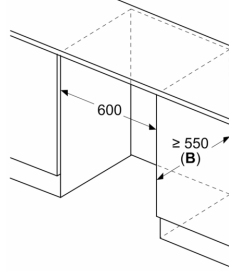

Fräschhetssystem

Teknisk information

- Dörrhängning höger, omhängbar
- underbyggnad
- Ventilation via sockeln, inget urtag i topplattan krävs
- Längd på elsladd: 230 cm
- Spänning: 220 - 240 V

Mått

- Nischmått (H x B x T): 82.0 cm x 60.0 cm x 55.0 cm
- Mått: H 82 x B 60 x D 55 cm

Medföljande tillbehör

- Medföljande tillbehör: Äggfack

**Serie 6, Inbyggnadskylskåp, 82 x 60
cm, Platta gångjärn med
mjukstängning
KUR21ADE0**

Mått i mm
Rekommenderat

Följ tabellens rek
så att enhetens l
köksstommen.

Mått i mm

Mått i mm

Mått i mm

A: Luftintag ≥ 200

Maxvikt för enhet

Monterade frontp
överskrider tillåte
påverka gångjärn

A: Vikt ≤ 12 kg