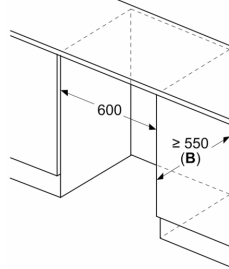

**Serie 6, Inbyggnadskylskåp med
frysack, 82 x 60 cm, Platta gångjärn
med mjukstängning
KUL22ADD0**

Mått i mm
Rekommenderat

Följ tabellens rek
så att enhetens l
köksstommen.

Mått i mm

Mått i mm

Mått i mm

A: Luftintag ≥ 200

Maxvikt för enhet

Monterade frontp
överskrider tillåte
påverka gångjärn

A: Vikt ≤ 12 kg