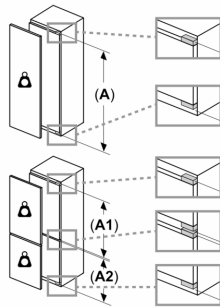

Maxvikt för enhetens

Δ Vikt

A: Enhetens luckhöjd i

B: Odämpat gångjärn,

C: Dämpat gångjärn, fr

D: Möjlig extravikt i kg

A	B
1500-1750	22
720-1400	19
A1	15
A2	15