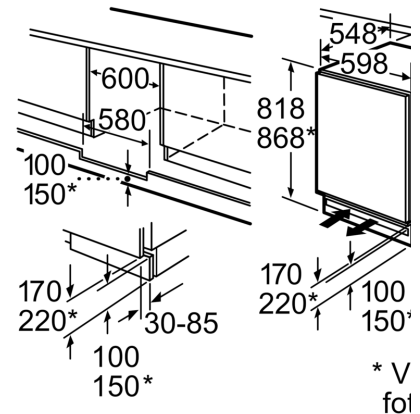

Följ tabellens rekommenderad så att enhetens lucka inte slår köksstommen.

Plats för elanslutning på höger eller till vänster baktill på enhet. Ventilation och evakuering i so