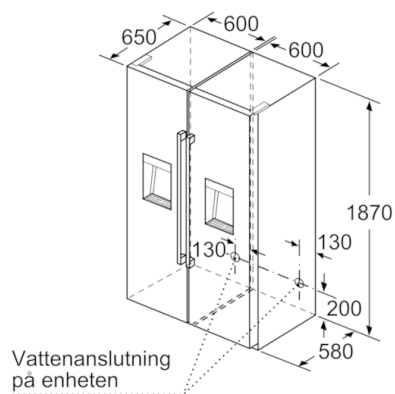

Serie | 8, Kylskåp, inox-easyclean KSW36PI30

	a	b	c	d	e	f
KSW36, GSD36	187					
KSV36, KSF36, GSN36, GSV36	186					
KSV33, GSN33, GSV33	176	60	65	58	60	119.5
KSV29, GSN29, GSV29	161					
GSV24	146					
GSN51	161					
GSN54	176	70	78	70	70	142
GSN58	191					

a Höjd
b Bredd
c Djup med stängd lucka utan handtag och distans
d Stomdjup utan distans
e Bredd med öppen lucka utan handtag
f Djup med öppen lucka utan handtag och distans

Mått i cm

Lådorna går att dra ut helt om skåpet placeras direkt mot en vägg.

Mått i mm

Mått i mm