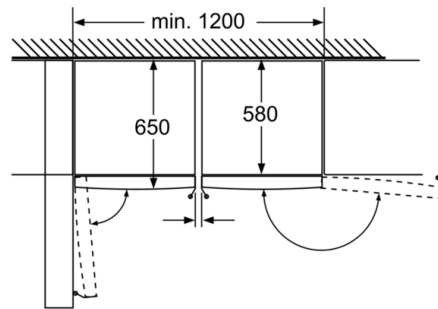

Teknisk information

- Ställbara fötter framtill, hjul baktill
- Dörrhängning vänster
- För vattenanslutning i Sverige krävs extern tryckreduceringsventil.

Kombination

- KSW36PI30 passar tillsammans med GSD36PI20

a Höjd
b Bredd
c Djup med stängd lucka utan handtag och distans
d Stomdjup utan distans
e Bredd med öppen lucka utan handtag
f Djup med öppen lucka utan handtag och distans

Mått i cm

Lådorna går att dra ut helt om skåpet placeras direkt mot en vägg.