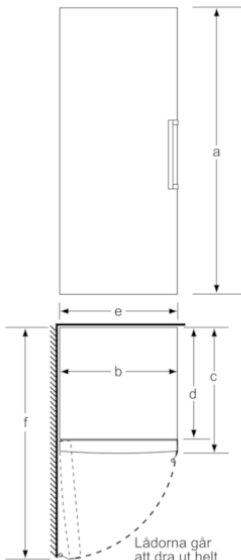

Serie | 8, Kylskåp, inox-easyclean KSW36PI30

	a	b	c	d	e	f
KSW36, GSD36	187					
KSV36, KSF36, GSN36, GSV36	186					
KSV33, GSN33, GSV33	176	60	65	58	60	119.5
KSV29, GSN29, GSV29	161					
GSV24	146					
GSN51	161					
GSN54	176	70	78	70	70	142
GSN58	191					

a Höjd
b Bredd
c Djup med stängd lucka utan handtag och distans
d Stomdjup utan distans
e Bredd med öppen lucka utan handtag
f Djup med öppen lucka utan handtag och distans

Mått i cm