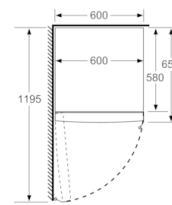

Teknisk information

- Ställbara fötter framtill, hjul baktill
- Dörrhängning vänster
- För vattenanslutning i Sverige krävs extern tryckreduceringsventil.

Kombination

- GSD36BI2V

Serie | 6, Kylskåp, 187 x 60 cm, inox-easyclean KSW36BI3P

- a Höjd
 b Bredd
 c Djup med stängd lucka utan handtag och distans
 d Stomdjup utan distans
 e Bredd med öppen lucka utan handtag
 f Djup med öppen lucka utan handtag och distans

Mått i cm

Mått i mm