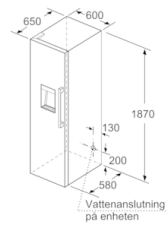

Teknisk information

- Ställbara fötter framtill, hjul baktill
- Dörrhängning vänster
- För vattenanslutning i Sverige krävs extern tryckreduceringsventil.

Kombination

- GSD36BI2V

Serie | 6, Kylskåp, 187 x 60 cm, inox-easyclean KSW36BI3P

- a Höjd
 b Bredd
 c Djup med stängd lucka utan handtag och distans
 d Stomdjup utan distans
 e Bredd med öppen lucka utan handtag
 f Djup med öppen lucka utan handtag och distans

Mått i cm

Mått i mm