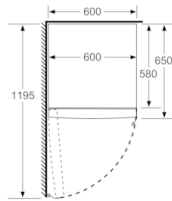

Teknisk information

- Ställbara fötter framtill, hjul baktill
- Dörrhängning vänster, omhängbar

Kombination

- Kan kombineras med GSN36XL3P

Serie | 4, Kylskåp, 186 x 60 cm, inox-look KSV36XL3P

Mått i mm

	a	b	c	d	e	f
KSW36, GSD36	187					
KSV36, KSF36, GSN36, GSV36	186					
KSV33, GSN33, GSV33	176	60	65	58	60	119.5
KSV29, GSN29, GSV29	161					
GSV24	146					
GSN51	161					
GSN54	176	70	78	70	70	142
GSN58	191					

- a Höjd
- b Bredd
- c Djup med stängd lucka utan handtag och distans
- d Stordjup utan distans
- e Bredd med öppen lucka utan handtag
- f Djup med öppen lucka utan handtag och distans

Mått i cm