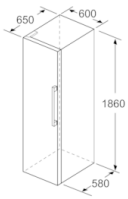

Teknisk information

- Ställbara fötter framtill, hjul baktill
- Dörrhängning vänster, omhängbar

Kombination

- Kan kombineras med GSN36XL3P

Serie | 4, Kylskåp, 186 x 60 cm, inox-look KSV36XL3P

Mått i mm

	a	b	c	d	e	f
KSW36, GSD36	187					
KSV36, KSF36, GSN36, GSV36	186					
KSV33, GSN33, GSV33	176	60	65	58	60	119.5
KSV29, GSN29, GSV29	161					
GSV24	146					
GSN51	161					
GSN54	176	70	78	70	70	142
GSN58	191					

- a Höjd
- b Bredd
- c Djup med stängd lucka utan handtag och distans
- d Stordjup utan distans
- e Bredd med öppen lucka utan handtag
- f Djup med öppen lucka utan handtag och distans

Mått i cm