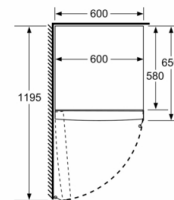

Fräschhetssystem

- 1 VitaFresh-låda med fuktighetsreglering: håller frukt och grönsaker fräscha längre.

MÅTT

- Mått: H 186 x B 60 x D 65 cm

Teknisk information

- Dörrhängning vänster, omhängbar
- Ställbara fötter framtill, hjul baktill
- Dörröppningsvinkel 90°, inget avstånd till vägg krävs
- Medföljande tillbehör: Äggfack

Serie 4, Kylskåp, 186 x 60 cm, Vit KSV36VWDP

	a	b	c	d	e	f
KSW36, GSD36	187					
KSV36, KSF36, GSN36, GSV36	186					
KSV33, GSN33, GSV33	176	60	65	58	60	119.5
KSV29, GSN29, GSV29	161					
GSV24	146					
GSN51	161					
GSN54	176	70	78	70	70	142
GSN58	191					

- a Höjd
 b Bredd
 c Djup med stängd lucka utan handtag och distans
 d Stomdjup utan distans
 e Bredd med öppen lucka utan handtag
 f Djup med öppen lucka utan handtag och distans

Mått i cm

Mått i mm

Mått i mm