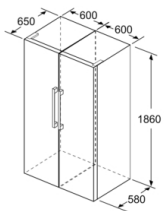

Fräschhetssystem

- 1 VitaFresh-låda med fuktighetsreglering: håller frukt och grönsaker fräscha längre.

MÅTT

- Mått: H 186 x B 60 x D 65 cm

Teknisk information

- Dörrhängning vänster, omhängbar
- Ställbara fötter framtill, hjul baktill
- Dörröppningsvinkel 90°, inget avstånd till vägg krävs
- Medföljande tillbehör: Äggfack

Serie 4, Kylskåp, 186 x 60 cm, Vit KSV36VWDP

	a	b	c	d	e	f
KSW36, GSD36	187					
KSV36, KSF36, GSN36, GSV36	186					
KSV33, GSN33, GSV33	176	60	65	58	60	119.5
KSV29, GSN29, GSV29	161					
GSV24	146					
GSN51	161					
GSN54	176	70	78	70	70	142
GSN58	191					

- a Höjd
 b Bredd
 c Djup med stängd lucka utan handtag och distans
 d Stomdjup utan distans
 e Bredd med öppen lucka utan handtag
 f Djup med öppen lucka utan handtag och distans

Mått i cm

Mått i mm

Mått i mm