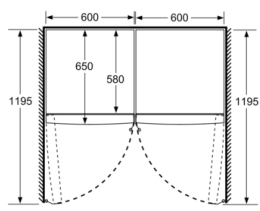

Fräschhetssystem

- 1 VitaFresh-låda med fuktighetsreglering: håller frukt och grönsaker fräscha längre.

MÅTT

- Mått: H 186 x B 60 x D 65 cm

Teknisk information

- Dörrhängning vänster, omhängbar
- Ställbara fötter framtill, hjul baktill
- Dörröppningsvinkel 90°, inget avstånd till vägg krävs
- Medföljande tillbehör: Äggfack

Serie 4, Kylskåp, 186 x 60 cm, Vit KSV36VWDP

	a	b	c	d	e	f
KSW36, GSD36	187					
KSV36, KSF36, GSN36, GSV36	186					
KSV33, GSN33, GSV33	176	60	65	58	60	119.5
KSV29, GSN29, GSV29	161					
GSV24	146					
GSN51	161					
GSN54	176	70	78	70	70	142
GSN58	191					

- a Höjd
 b Bredd
 c Djup med stängd lucka utan handtag och distans
 d Stomdjup utan distans
 e Bredd med öppen lucka utan handtag
 f Djup med öppen lucka utan handtag och distans

Mått i cm

Mått i mm

Mått i mm