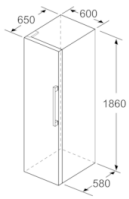

Tekniska data

Konstruktion : Fristående

Dekorpanel för dörren : Går ej att montera

Höjd : 1860 mm

Bredd : 600 mm

Djup : 650 mm

Nettovikt : 69,594 kg

Anslutningseffekt : 90 W

Teknisk information

- Ställbara fötter framtill, hjul baktill
- Dörrhängning vänster, omhängbar

Kombination

- GSN36VW3P, GSV36VW3V

Serie | 4, Kylskåp, 186 x 60 cm, Vit KSV36VW4P

Mått i mm

	a	b	c	d	e	f
KSW36, GSD36	187					
KSV36, KSF36, GSN36, GSV36	186					
KSV33, GSN33, GSV33	176	60	65	58	60	119.5
KSV29, GSN29, GSV29	161					
GSV24	146					
GSN51	161					
GSN54	176	70	78	70	70	142
GSN58	191					

- a Höjd
- b Bredd
- c Djup med stängd lucka utan handtag och distans
- d Stordjup utan distans
- e Bredd med öppen lucka utan handtag
- f Djup med öppen lucka utan handtag och distans

Mått i cm