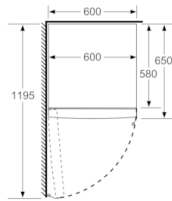

Tekniska data

Konstruktion : Fristående

Dekorpanel för dörren : Går ej att montera

Höjd : 1860 mm

Bredd : 600 mm

Djup : 650 mm

Nettovikt : 69,594 kg

Anslutningseffekt : 90 W

Teknisk information

- Ställbara fötter framtill, hjul baktill
- Dörrhängning vänster, omhängbar

Kombination

- GSN36VW3P, GSV36VW3V

Serie | 4, Kylskåp, 186 x 60 cm, Vit KSV36VW4P

Mått i mm

	a	b	c	d	e	f
KSW36, GSD36	187					
KSV36, KSF36, GSN36, GSV36	186					
KSV33, GSN33, GSV33	176	60	65	58	60	119.5
KSV29, GSN29, GSV29	161					
GSV24	146					
GSN51	161					
GSN54	176	70	78	70	70	142
GSN58	191					

- a Höjd
- b Bredd
- c Djup med stängd lucka utan handtag och distans
- d Stordjup utan distans
- e Bredd med öppen lucka utan handtag
- f Djup med öppen lucka utan handtag och distans

Mått i cm