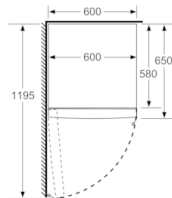

Tekniska data

Konstruktion : Fristående

Dekorpanel för dörren : Går ej att montera

Höjd : 1860 mm

Bredd : 600 mm

Djup : 650 mm

Nettovikt : 70,394 kg

Anslutningseffekt : 90 W

Teknisk information

- Ställbara fötter framtill, hjul baktill
- Dörrhängning vänster, omhängbar

Kombination

- GSN36VW3P, GSV36VW3V

Serie | 4, Kylskåp, 186 x 60 cm, Vit KSV36VW3P

Mått i mm

	a	b	c	d	e	f
KSW36, GSD36	187					
KSV36, KSF36, GSN36, GSV36	186					
KSV33, GSN33, GSV33	176	60	65	58	60	119.5
KSV29, GSN29, GSV29	161					
GSV24	146					
GSN51	161					
GSN54	176	70	78	70	70	142
GSN58	191					

- a Höjd
- b Bredd
- c Djup med stängd lucka utan handtag och distans
- d Stordjup utan distans
- e Bredd med öppen lucka utan handtag
- f Djup med öppen lucka utan handtag och distans

Mått i cm