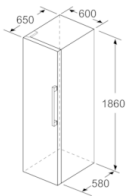

Tekniska data

Konstruktion : Fristående

Dekorpanel för dörren : Går ej att montera

Höjd : 1860 mm

Bredd : 600 mm

Djup : 650 mm

Nettovikt : 70,394 kg

Anslutningseffekt : 90 W

Teknisk information

- Ställbara fötter framtill, hjul baktill
- Dörrhängning vänster, omhängbar

Kombination

- GSN36VW3P, GSV36VW3V

Serie | 4, Kylskåp, 186 x 60 cm, Vit KSV36VW3P

Mått i mm

	a	b	c	d	e	f
KSW36, GSD36	187					
KSV36, KSF36, GSN36, GSV36	186					
KSV33, GSN33, GSV33	176	60	65	58	60	119.5
KSV29, GSN29, GSV29	161					
GSV24	146					
GSN51	161					
GSN54	176	70	78	70	70	142
GSN58	191					

- a Höjd
- b Bredd
- c Djup med stängd lucka utan handtag och distans
- d Stordjup utan distans
- e Bredd med öppen lucka utan handtag
- f Djup med öppen lucka utan handtag och distans

Mått i cm