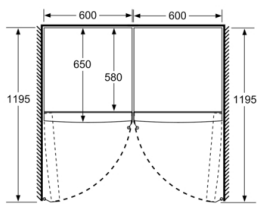

## Serie 4, Kylskåp, 186 x 60 cm, Rostfritt stål med EasyClean KSV36VI3P

Mått i mm

	a	b	c	d	e	f
KSW36, GSD36	187					
KSV36, KSF36, GSN36, GSV36	186					
KSV33, GSN33, GSV33	176	60	65	58	60	119.5
KSV29, GSN29, GSV29	161					
GSV24	146					
GSN51	161					
GSN54	176	70	78	70	70	142
GSN58	191					

a Höjd  
 b Bredd  
 c Djup med stängd lucka utan handtag och distans  
 d Stordjup utan distans  
 e Bredd med öppen lucka utan handtag  
 f Djup med öppen lucka utan handtag och distans

Mått i cm

Mått i mm