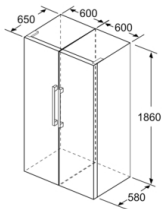

## Serie 4, Kylskåp, 186 x 60 cm, Rostfritt stål med EasyClean KSV36VI3P

Mått i mm

	a	b	c	d	e	f
KSW36, GSD36	187					
KSV36, KSF36, GSN36, GSV36	186					
KSV33, GSN33, GSV33	176	60	65	58	60	119.5
KSV29, GSN29, GSV29	161					
GSV24	146					
GSN51	161					
GSN54	176	70	78	70	70	142
GSN58	191					

a Höjd  
 b Bredd  
 c Djup med stängd lucka utan handtag och distans  
 d Stordjup utan distans  
 e Bredd med öppen lucka utan handtag  
 f Djup med öppen lucka utan handtag och distans

Mått i cm

Mått i mm