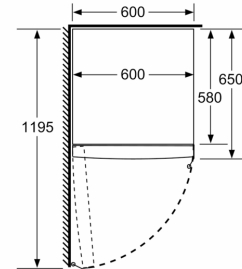

Fräschhetssystem

- 1 VitaFresh-låda med fuktighetsreglering: håller frukt och grönsaker fräscha längre.

Mått

- Mått: H 186 x B 60 x D 65 cm

Teknisk information

- Dörrhängning vänster, omhängbar
- Ställbara fötter framtill, hjul baktill

Serie 4, Kylskåp, 186 x 60 cm, Svart KSV36VBEP

	a	b	c	d	e	f
KSW36, GSD36	187					
KSV36, KSF36, GSN36, GSV36	186					
KSV33, GSN33, GSV33	176	60	65	58	60	119.5
KSV29, GSN29, GSV29	161					
GSV24	146					
GSN51	161					
GSN54	176	70	78	70	70	142
GSN58	191					

- a Höjd
 b Bredd
 c Djup med stängd lucka utan handtag och distans
 d Stomdjup utan distans
 e Bredd med öppen lucka utan handtag
 f Djup med öppen lucka utan handtag och distans

Mått i cm

Mått i mm

Mått i mm