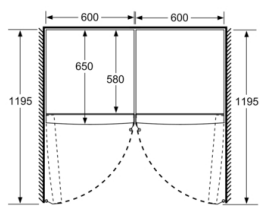

Fräschhetssystem

- 1 VitaFresh-låda med fuktighetsreglering: håller frukt och grönsaker fräscha längre.

MÅTT

- Mått: H 186 x B 60 x D 65 cm

Teknisk information

- Dörrhängning vänster, omhängbar
- Ställbara fötter framtill, hjul baktill

Serie | 4, Kylskåp, 186 x 60 cm, Svart KSV36VBEP

	a	b	c	d	e	f
KSW36, GSD36	187					
KSV36, KSF36, GSN36, GSV36	186					
KSV33, GSN33, GSV33	176	60	65	58	60	119.5
KSV29, GSN29, GSV29	161					
GSV24	146					
GSN51	161					
GSN54	176	70	78	70	70	142
GSN58	191					

- a Höjd
 b Bredd
 c Djup med stängd lucka utan handtag och distans
 d Stomdjup utan distans
 e Bredd med öppen lucka utan handtag
 f Djup med öppen lucka utan handtag och distans

Mått i cm

Mått i mm

Mått i mm