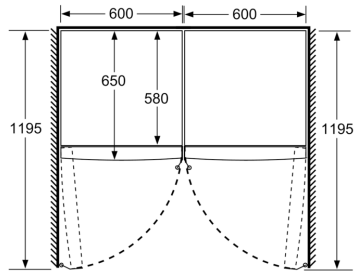

Fräschhetssystem

- 1 VitaFresh-låda med fuktighetsreglering: håller frukt och grönsaker fräscha längre.

Mått

- Mått: H 186 x B 60 x D 65 cm

Teknisk information

- Dörrhängning vänster, omhängbar
- Ställbara fötter framtill, hjul baktill

Serie 4, Kylskåp, 186 x 60 cm, Svart KSV36VBEP

	a	b	c	d	e	f
KSW36, GSD36	187					
KSV36, KSF36, GSN36, GSV36	186					
KSV33, GSN33, GSV33	176	60	65	58	60	119.5
KSV29, GSN29, GSV29	161					
GSV24	146					
GSN51	161					
GSN54	176	70	78	70	70	142
GSN58	191					

- a Höjd
 b Bredd
 c Djup med stängd lucka utan handtag och distans
 d Stomdjup utan distans
 e Bredd med öppen lucka utan handtag
 f Djup med öppen lucka utan handtag och distans

Mått i cm

Mått i mm

Mått i mm