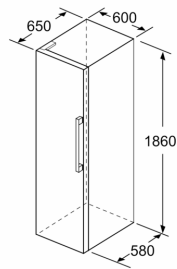

Fräschhetssystem

- 1 VitaFresh-låda med fuktighetsreglering: håller frukt och grönsaker fräscha längre.

Mått

- Mått: H 186 x B 60 x D 65 cm

Teknisk information

- Dörrhängning vänster, omhängbar
- Ställbara fötter framtill, hjul baktill

Serie 4, Kylskåp, 186 x 60 cm, Svart KSV36VBEP

	a	b	c	d	e	f
KSW36, GSD36	187					
KSV36, KSF36, GSN36, GSV36	186					
KSV33, GSN33, GSV33	176	60	65	58	60	119.5
KSV29, GSN29, GSV29	161					
GSV24	146					
GSN51	161					
GSN54	176	70	78	70	70	142
GSN58	191					

- a Höjd
 b Bredd
 c Djup med stängd lucka utan handtag och distans
 d Stomdjup utan distans
 e Bredd med öppen lucka utan handtag
 f Djup med öppen lucka utan handtag och distans

Mått i cm

Mått i mm

Mått i mm