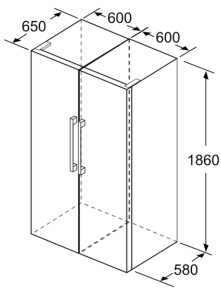

Fräschhetssystem

- 1 VitaFresh-låda med fuktighetsreglering: håller frukt och grönsaker fräscha längre.

Mått

- Mått: H 186 x B 60 x D 65 cm

Teknisk information

- Dörrhängning vänster, omhängbar
- Ställbara fötter framtill, hjul baktill

Serie 4, Kylskåp, 186 x 60 cm, Svart KSV36VBEP

	a	b	c	d	e	f
KSW36, GSD36	187					
KSV36, KSF36, GSN36, GSV36	186					
KSV33, GSN33, GSV33	176	60	65	58	60	119.5
KSV29, GSN29, GSV29	161					
GSV24	146					
GSN51	161					
GSN54	176	70	78	70	70	142
GSN58	191					

- a Höjd
 b Bredd
 c Djup med stängd lucka utan handtag och distans
 d Stomdjup utan distans
 e Bredd med öppen lucka utan handtag
 f Djup med öppen lucka utan handtag och distans

Mått i cm

Mått i mm

Mått i mm