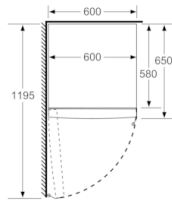

## Serie | 4, Kylskåp, 186 x 60 cm, Svart KSV36VB3P

Mått i mm

	a	b	c	d	e	f
KSW36, GSD36	187					
KSV36, KSF36, GSN36, GSV36	186					
KSV33, GSN33, GSV33	176	60	65	58	60	119.5
KSV29, GSN29, GSV29	161					
GSV24	146					
GSN51	161					
GSN54	176	70	78	70	70	142
GSN58	191					