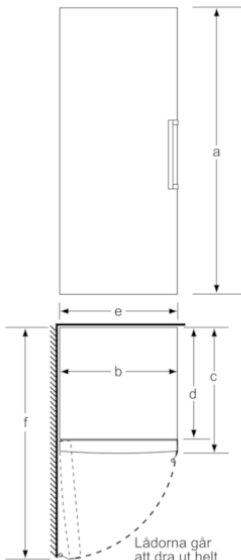

Tekniska data

Konstruktion :	Fristående
Dekorpanel för dörren :	Går ej att montera
Höjd (mm) :	1860
Bredd (mm) :	600
Djup (mm) :	650
Nettovikt (kg) :	69,377
Anslutningseffekt (W) :	90
Säkring (A) :	10
Gångjärn :	Vänster omhängbar
Spänning (V) :	220-240
Frekvens (Hz) :	50
Säkerhetsmärkning :	CE, VDE
Anslutningskabelns längd (cm) :	230
Antal kompressorer :	1
Antalet separata kylsystem :	1
Fläkt i kylan :	Ja
Omhängbar dörr :	Ja
Antal flyttbara hyllor :	5
Flaskhylla/Flaskhyllor :	Ja
EAN kod :	4242002741420
Varumärke :	Bosch
Produktnamn :	KSV36VB30
Produktkategori :	Kylskåp
Energieffektivitetsklass - (2010/30/EC) :	A++
Årlig energiförbrukning (kWh/annum) - NY (2010/30/EC) :	112,00
Kylskåp, nettovolym (l) - (2010/30/EC) :	346
Frysdel, nettovolym (l) (2010/30/EC) :	0
Automatisk avfrostning :	Saknas
Infrysningkapacitet (kg/24h) - (2010/30/EC) :	0
Buller (dB re 1 pW) :	39
Klimatklass :	SN-T
Installationstyp :	N/A

Teknisk information

- Ställbara fötter framtill, hjul baktill
- Dörrhängning vänster, omhängbar

Kombination

- KSV36VB30 passar tillsammans med GSN36VB30

Serie | 4, Kylskåp, 186 x 60 cm, svart KSV36VB30

	a	b	c	d	e	f
KSW36, GSD36	187					
KSV36, KSF36, GSN36, GSV36	186					
KSV33, GSN33, GSV33	176	60	65	58	60	119.5
KSV29, GSN29, GSV29	161					
GSV24	146					
GSN51	161					
GSN54	176	70	78	70	70	142
GSN58	191					

a Höjd
b Bredd
c Djup med stängd lucka utan handtag och distans
d Stomdjup utan distans
e Bredd med öppen lucka utan handtag
f Djup med öppen lucka utan handtag och distans

Mått i cm

Lådorna går att dra ut helt om skåpet placeras direkt mot en vägg.

Mått i mm