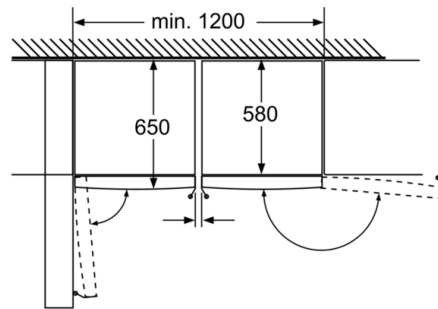

Teknisk information

- Ställbara fötter framtill, hjul baktill
- Dörrhängning vänster, omhängbar

Kombination

- KSV36VB30 passar tillsammans med GSN36VB30

Serie | 4, Kylskåp, 186 x 60 cm, svart KSV36VB30

	a	b	c	d	e	f
KSW36, GSD36	187					
KSV36, KSF36, GSN36, GSV36	186					
KSV33, GSN33, GSV33	176	60	65	58	60	119.5
KSV29, GSN29, GSV29	161					
GSV24	146					
GSN51	161					
GSN54	176	70	78	70	70	142
GSN58	191					

a Höjd
b Bredd
c Djup med stängd lucka utan handtag och distans
d Stomdjup utan distans
e Bredd med öppen lucka utan handtag
f Djup med öppen lucka utan handtag och distans

Mått i cm

Lådorna går att dra ut helt om skåpet placeras direkt mot en vägg.

Mått i mm