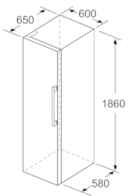

- Ställbara fötter framtill, hjul baktill
- Dörrhängning vänster, omhängbar

Kombination

- GSN36FW3V

Serie | 2, Kylskåp, 186 x 60 cm, Vit KSV36NW3Q

Mått i mm

	a	b	c	d	e	f
KSW36, GSD36	187					
KSV36, KSF36, GSN36, GSV36	186					
KSV33, GSN33, GSV33	176	60	65	58	60	119.5
KSV29, GSN29, GSV29	161					
GSV24	146					
GSN51	161					
GSN54	176	70	78	70	70	142
GSN58	191					

- a Höjd
- b Bredd
- c Djup med stängd lucka utan handtag och distans
- d Stordjup utan distans
- e Bredd med öppen lucka utan handtag
- f Djup med öppen lucka utan handtag och distans

Mått i cm