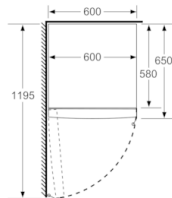

- Ställbara fötter framtill, hjul baktill
- Dörrhängning vänster, omhängbar

Kombination

- GSN36FW3V

Serie | 2, Kylskåp, 186 x 60 cm, Vit KSV36NW3Q

Mått i mm

	a	b	c	d	e	f
KSW36, GSD36	187					
KSV36, KSF36, GSN36, GSV36	186					
KSV33, GSN33, GSV33	176	60	65	58	60	119.5
KSV29, GSN29, GSV29	161					
GSV24	146					
GSN51	161					
GSN54	176	70	78	70	70	142
GSN58	191					

- a Höjd
- b Bredd
- c Djup med stängd lucka utan handtag och distans
- d Stordjup utan distans
- e Bredd med öppen lucka utan handtag
- f Djup med öppen lucka utan handtag och distans

Mått i cm