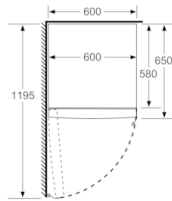

Teknisk information

- Ställbara fötter framtill, hjul baktill
- Dörrhängning vänster, omhängbar

Kombination

- GSN36VI3V

Serie | 4, Kylskåp, 186 x 60 cm, inox-easyclean KSV36FI3P

Mått i mm

	a	b	c	d	e	f
KSW36, GSD36	187					
KSV36, KSF36, GSN36, GSV36	186					
KSV33, GSN33, GSV33	176	60	65	58	60	119.5
KSV29, GSN29, GSV29	161					
GSV24	146					
GSN51	161					
GSN54	176	70	78	70	70	142
GSN58	191					

- a Höjd
- b Bredd
- c Djup med stängd lucka utan handtag och distans
- d Stordjup utan distans
- e Bredd med öppen lucka utan handtag
- f Djup med öppen lucka utan handtag och distans

Mått i cm