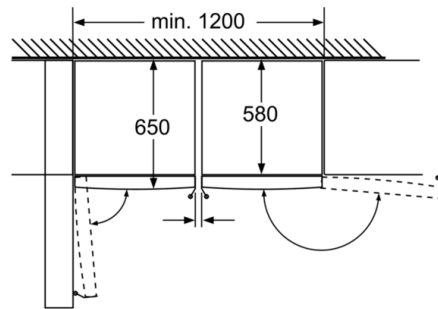

Teknisk information

- Ställbara fötter framtill, hjul baktill
- Dörrhängning vänster, omhängbar

Kombination

- KSV36CI30 passar tillsammans med GSN36CI30

Serie | 4, Kylskåp, inox-easyclean KSV36CI30

Lådorna går att dra ut helt om skåpet placeras direkt mot en vägg.

a Höjd
b Bredd
c Djup med stängd lucka utan handtag och distans
d Stomdjup utan distans
e Bredd med öppen lucka utan handtag
f Djup med öppen lucka utan handtag och distans

Mått i cm

Lådorna går att dra ut helt om skåpet placeras direkt mot en vägg.