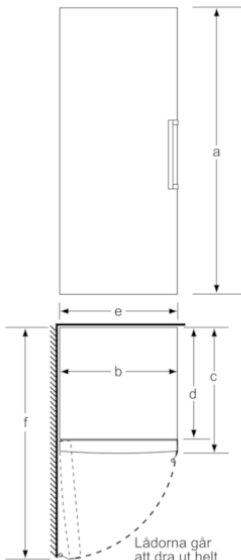

Teknisk information

- Ställbara fötter framtill, hjul baktill
- Dörrhängning vänster, omhängbar

Kombination

- KSV36CI30 passar tillsammans med GSN36CI30

Serie | 4, Kylskåp, inox-easyclean KSV36CI30

Lådorna går att dra ut helt om skåpet placeras direkt mot en vägg.

Mått i mm