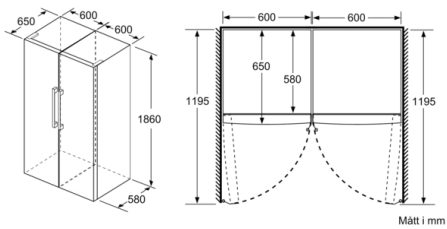

Serie 6, Kylskåp, 186 x 60 cm, Vit KSV36BWEF

	a	b	c	d	e	f
KSW36, GSD36	187					
KSV36, KSF36, GSN36, GSV36	186					
KSV33, GSN33, GSV33	176	60	65	58	60	119.5
KSV29, GSN29, GSV29	161					
GSV24	146					
GSN51	161					
GSN54	176	70	78	70	70	142
GSN58	191					

- a Höjd
- b Bredd
- c Djup med stängd lucka utan handtag och distans
- d Stordjup utan distans
- e Bredd med öppen lucka utan handtag
- f Djup med öppen lucka utan handtag och distans

Mått i cm