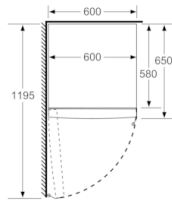

Teknisk information

- Ställbara fötter framtill, hjul baktill
- Dörrhängning vänster, omhängbar

Kombination

- GSN36BW3V

Serie | 6, Kylskåp, 186 x 60 cm, Vit KSV36BW3P

Mått i mm

	a	b	c	d	e	f
KSW36, GSD36	187					
KSV36, KSF36, GSN36, GSV36	186					
KSV33, GSN33, GSV33	176	60	65	58	60	119.5
KSV29, GSN29, GSV29	161					
GSV24	146					
GSN51	161					
GSN54	176	70	78	70	70	142
GSN58	191					

- a Höjd
- b Bredd
- c Djup med stängd lucka utan handtag och distans
- d Stordjup utan distans
- e Bredd med öppen lucka utan handtag
- f Djup med öppen lucka utan handtag och distans

Mått i cm