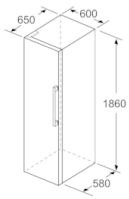

Teknisk information

- Ställbara fötter framtill, hjul baktill
- Dörrhängning vänster, omhängbar

Kombination

- GSN36BW3V

Serie | 6, Kylskåp, 186 x 60 cm, Vit KSV36BW3P

Mått i mm

	a	b	c	d	e	f
KSW36, GSD36	187					
KSV36, KSF36, GSN36, GSV36	186					
KSV33, GSN33, GSV33	176	60	65	58	60	119.5
KSV29, GSN29, GSV29	161					
GSV24	146					
GSN51	161					
GSN54	176	70	78	70	70	142
GSN58	191					

- a Höjd
- b Bredd
- c Djup med stängd lucka utan handtag och distans
- d Stordjup utan distans
- e Bredd med öppen lucka utan handtag
- f Djup med öppen lucka utan handtag och distans

Mått i cm