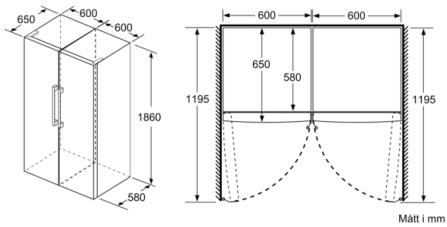

Fräschhetssystem

- 1 VitaFresh plus-låda med fuktighetsreglering: håller frukt och grönsaker fräscha upp till två gånger längre. Grönsakslåda på teleskopskenor

MÅTT

- Mått: H 186 x B 60 x D 65 cm

Teknisk information

- Dörrhängning vänster, omhängbar
- Ställbara fötter framtill, hjul baktill
- Dörröppningsvinkel 90°, inget avstånd till vägg krävs

Serie 6, Kylskåp, 186 x 60 cm, Rostfritt stål med EasyClean KSV36BIEP

- a Höjd
- b Bredd
- c Djup med stängd lucka utan handtag och distans
- d Stordjup utan distans
- e Bredd med öppen lucka utan handtag
- f Djup med öppen lucka utan handtag och distans

Mått i cm