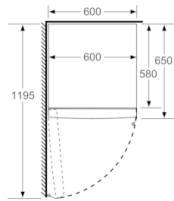

#### Kombination

- GSN36BI3V

**Serie | 6, Kylskåp, 186 x 60 cm, inox-easyclean  
KSV36BI3P**

Mått i mm

	a	b	c	d	e	f
KSW36, GSD36	187					
KSV36, KSF36, GSN36, GSV36	186					
KSV33, GSN33, GSV33	176	60	65	58	60	119.5
KSV29, GSN29, GSV29	161					
GSV24	146					
GSN51	161					
GSN54	176	70	78	70	70	142
GSN58	191					

- a | Höjd
- b | Bredd
- c | Djup med stängd lucka utan handtag och distans
- d | Stordjup utan distans
- e | Bredd med öppen lucka utan handtag
- f | Djup med öppen lucka utan handtag och distans

Mått i cm