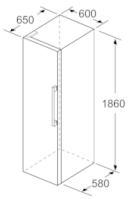

#### Kombination

- GSN36BI3V

**Serie | 6, Kylskåp, 186 x 60 cm, inox-easyclean  
KSV36BI3P**

Mått i mm

	a	b	c	d	e	f
KSW36, GSD36	187					
KSV36, KSF36, GSN36, GSV36	186					
KSV33, GSN33, GSV33	176	60	65	58	60	119.5
KSV29, GSN29, GSV29	161					
GSV24	146					
GSN51	161					
GSN54	176	70	78	70	70	142
GSN58	191					

- a | Höjd
- b | Bredd
- c | Djup med stängd lucka utan handtag och distans
- d | Stordjup utan distans
- e | Bredd med öppen lucka utan handtag
- f | Djup med öppen lucka utan handtag och distans

Mått i cm