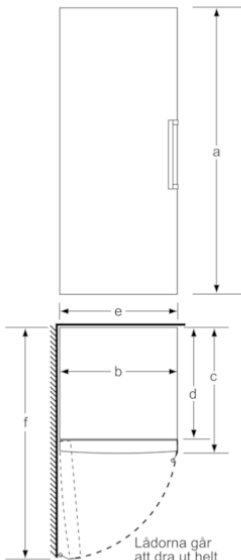

Tekniska data

Konstruktion :	Fristående
Dekorpanel för dörren :	Går ej att montera
Höjd (mm) :	1860
Bredd (mm) :	600
Djup (mm) :	650
Nettovikt (kg) :	71,887
Anslutningseffekt (W) :	90
Säkring (A) :	10
Gångjärn :	Vänster omhängbar
Spänning (V) :	220-240
Frekvens (Hz) :	50
Säkerhetsmärkning :	CE, Morocco, VDE
Anslutningskabelns längd (cm) :	230
Antal kompressorer :	1
Antalet separata kylsystem :	1
Fläkt i kylan :	Ja
Omhängbar dörr :	Ja
Antal flyttbara hyllor :	5
Flaskhylla/Flaskhyllor :	Ja
EAN kod :	4242002723808
Varumärke :	Bosch
Produktnamn :	KSV36BI30
Produktkategori :	Kylskåp
Energieffektivitetsklass - (2010/30/EC) :	A++
Årlig energiförbrukning (kWh/annum) - NY (2010/30/EC) :	112,00
Kylskåp, nettovolym (l) - (2010/30/EC) :	346
Frysdel, nettovolym (l) (2010/30/EC) :	0
Automatisk avfrostning :	Saknas
Infrysningskapacitet (kg/24h) - (2010/30/EC) :	0
Buller (dB re 1 pW) :	39
Klimatklass :	SN-T
Installationstyp :	N/A

Teknisk information

- Ställbara fötter framtill, hjul baktill
- Dörrhängning vänster, omhängbar

Kombination

- KSV36BI30 passar tillsammans med GSN36BI30

Serie | 6, Kylskåp, inox-easyclean KSV36BI30

Lådorna går att dra ut helt om skåpet placeras direkt mot en vägg.

Mått i mm

	a	b	c	d	e	f
KSW36, GSD36	187					
KSV36, KSF36, GSN36, GSV36	186					
KSV33, GSN33, GSV33	176	60	65	58	60	119.5
KSV29, GSN29, GSV29	161					
GSV24	146					
GSN51	161					
GSN54	176	70	78	70	70	142
GSN58	191					