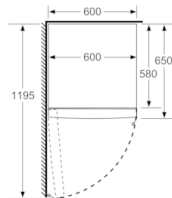

Teknisk information

- Ställbara fötter framtill, hjul baktill
- Dörrhängning vänster, omhängbar

Kombination

- GSN36AW3P

Serie | 6, Kylskåp, 186 x 60 cm, Vit KSV36AW3P

Mått i mm

	a	b	c	d	e	f
KSW36, GSD36	187					
KSV36, KSF36, GSN36, GSV36	186					
KSV33, GSN33, GSV33	176	60	65	58	60	119.5
KSV29, GSN29, GSV29	161					
GSV24	146					
GSN51	161					
GSN54	176	70	78	70	70	142
GSN58	191					

- a Höjd
- b Bredd
- c Djup med stängd lucka utan handtag och distans
- d Stordjup utan distans
- e Bredd med öppen lucka utan handtag
- f Djup med öppen lucka utan handtag och distans

Mått i cm