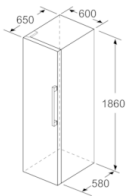

Teknisk information

- Ställbara fötter framtill, hjul baktill
- Dörrhängning vänster, omhängbar

Kombination

- GSN36AW3P

Serie | 6, Kylskåp, 186 x 60 cm, Vit KSV36AW3P

Mått i mm

	a	b	c	d	e	f
KSW36, GSD36	187					
KSV36, KSF36, GSN36, GSV36	186					
KSV33, GSN33, GSV33	176	60	65	58	60	119.5
KSV29, GSN29, GSV29	161					
GSV24	146					
GSN51	161					
GSN54	176	70	78	70	70	142
GSN58	191					

- a Höjd
- b Bredd
- c Djup med stängd lucka utan handtag och distans
- d Stordjup utan distans
- e Bredd med öppen lucka utan handtag
- f Djup med öppen lucka utan handtag och distans

Mått i cm