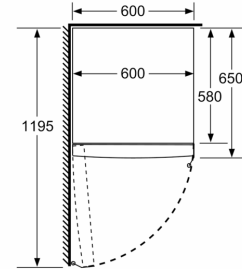

Fräschhetssystem

- 1 VitaFresh plus-låda med fuktighetsreglering: håller frukt och grönsaker fräscha upp till två gånger längre.
- Grönsakslåda på teleskopskenor

Mått

- Mått: H 186 x B 60 x D 65 cm

Teknisk information

- Dörrhängning vänster, omhängbar
- Ställbara fötter framtill, hjul baktill
- Dörröppningsvinkel 90°, inget avstånd till vägg krävs

Serie 6, Kylskåp, 186 x 60 cm, Rostfritt stål med EasyClean KSV36AIEP

- a Höjd
- b Bredd
- c Djup med stängd lucka utan handtag och distans
- d Stomdjup utan distans
- e Bredd med öppen lucka utan handtag
- f Djup med öppen lucka utan handtag och distans

Mått i cm

Mått i mm

Mått i mm