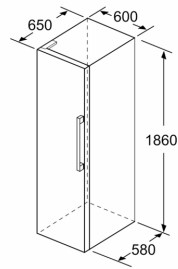

Fräschhetssystem

- 1 VitaFresh plus-låda med fuktighetsreglering: håller frukt och grönsaker fräscha upp till två gånger längre.
- Grönsakslåda på teleskopskenor

Mått

- Mått: H 186 x B 60 x D 65 cm

Teknisk information

- Dörrhängning vänster, omhängbar
- Ställbara fötter framtill, hjul baktill
- Dörröppningsvinkel 90°, inget avstånd till vägg krävs

Serie 6, Kylskåp, 186 x 60 cm, Rostfritt stål med EasyClean KSV36AIEP

- a Höjd
- b Bredd
- c Djup med stängd lucka utan handtag och distans
- d Stomdjup utan distans
- e Bredd med öppen lucka utan handtag
- f Djup med öppen lucka utan handtag och distans

Mått i cm

Mått i mm