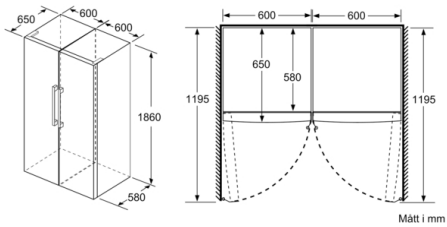

Fräschhetssystem

- 1 VitaFresh plus-låda med fuktighetsreglering: håller frukt och grönsaker fräscha upp till två gånger längre. Grönsakslåda på teleskopskenor

MÅTT

- Mått: H 186 x B 60 x D 65 cm

Teknisk information

- Dörrhängning vänster, omhängbar
- Ställbara fötter framtill, hjul baktill
- Dörröppningsvinkel 90°, inget avstånd till vägg krävs

Serie 6, Kylskåp, 186 x 60 cm, Rostfritt stål med EasyClean KSV36AIDP