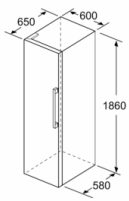

Luftburet akustiskt bullerutsläpp klass: C

Konstruktion: Fristående

Dekorpanel för dörren: Går ej att montera

Höjd: 1860 mm

Bredd: 600 mm

Djup: 650 mm

Nettovikt: 71,951 kg

Anslutningseffekt: 90 W

Teknisk information

- Ställbara fötter framtill, hjul baktill
- Dörrhängning vänster, omhängbar

Kombination

- GSN36MI3V

**Serie | 6, Kylskåp, 186 x 60 cm, inox-easyclean
KSV36AI4P**

Mått i mm

	a	b	c	d	e	f
KSW36, GSD36	187					
KSV36, KSF36, GSN36, GSV36	186					
KSV33, GSN33, GSV33	176	60	65	58	60	119.5
KSV29, GSN29, GSV29	161					
GSV24	146					
GSN51	161					
GSN54	176	70	78	70	70	142
GSN58	191					

- a Höjd
- b Bredd
- c Djup med stängd lucka utan handtag och distans
- d Stordjup utan distans
- e Bredd med öppen lucka utan handtag
- f Djup med öppen lucka utan handtag och distans

Mått i cm