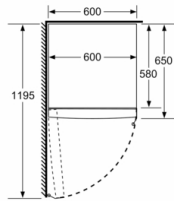

Teknisk information

- Ställbara fötter framtill, hjul baktill
- Dörrhängning vänster, omhängbar

Kombination

- GSN36MI3V

**Serie | 6, Kylskåp, 186 x 60 cm, inox-easyclean
KSV36AI4P**

Mått i mm

	a	b	c	d	e	f
KSW36, GSD36	187					
KSV36, KSF36, GSN36, GSV36	186					
KSV33, GSN33, GSV33	176	60	65	58	60	119.5
KSV29, GSN29, GSV29	161					
GSV24	146					
GSN51	161					
GSN54	176	70	78	70	70	142
GSN58	191					

- a Höjd
- b Bredd
- c Djup med stängd lucka utan handtag och distans
- d Stordjup utan distans
- e Bredd med öppen lucka utan handtag
- f Djup med öppen lucka utan handtag och distans

Mått i cm