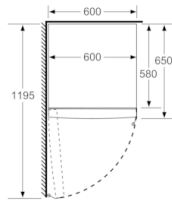

Teknisk information

- Ställbara fötter framtill, hjul baktill
- Dörrhängning vänster, omhängbar

Kombination

- GSN36AI3P

**Serie | 6, Kylskåp, 186 x 60 cm, inox-easyclean
KSV36AI3P**

Mått i mm

| | a | b | c | d | e | f |
|----------------------------|-----|----|----|----|----|-------|
| KSW36, GSD36 | 187 | | | | | |
| KSV36, KSF36, GSN36, GSV36 | 186 | | | | | |
| KSV33, GSN33, GSV33 | 176 | 60 | 65 | 58 | 60 | 119.5 |
| KSV29, GSN29, GSV29 | 161 | | | | | |
| GSV24 | 146 | | | | | |
| GSN51 | 161 | | | | | |
| GSN54 | 176 | 70 | 78 | 70 | 70 | 142 |
| GSN58 | 191 | | | | | |

- a | Höjd
- b | Bredd
- c | Djup med stängd lucka utan handtag och distans
- d | Stordjup utan distans
- e | Bredd med öppen lucka utan handtag
- f | Djup med öppen lucka utan handtag och distans

Mått i cm