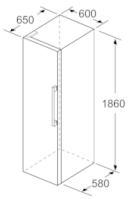

Teknisk information

- Ställbara fötter framtill, hjul baktill
- Dörrhängning vänster, omhängbar

Kombination

- GSN36AI3P

**Serie | 6, Kylskåp, 186 x 60 cm, inox-easyclean
KSV36AI3P**

Mått i mm

| | a | b | c | d | e | f |
|----------------------------|-----|----|----|----|----|-------|
| KSW36, GSD36 | 187 | | | | | |
| KSV36, KSF36, GSN36, GSV36 | 186 | | | | | |
| KSV33, GSN33, GSV33 | 176 | 60 | 65 | 58 | 60 | 119.5 |
| KSV29, GSN29, GSV29 | 161 | | | | | |
| GSV24 | 146 | | | | | |
| GSN51 | 161 | | | | | |
| GSN54 | 176 | 70 | 78 | 70 | 70 | 142 |
| GSN58 | 191 | | | | | |

- a | Höjd
- b | Bredd
- c | Djup med stängd lucka utan handtag och distans
- d | Stordjup utan distans
- e | Bredd med öppen lucka utan handtag
- f | Djup med öppen lucka utan handtag och distans

Mått i cm