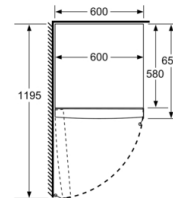

Fräschhetssystem

- Transparent grönsakslåda

MÅTT

- Mått: H 176 x B 60 x D 65 cm

Teknisk information

- Dörrhängning vänster, omhängbar
- Ställbara fötter framtill, hjul baktill
- Dörröppningsvinkel 90°, inget avstånd till vägg krävs

- a** Höjd
b Bredd
c Djup med stängd lucka utan handtag och distans
d Stomdjup utan distans
e Bredd med öppen lucka utan handtag
f Djup med öppen lucka utan handtag och distans

Mått i cm

Mått i mm