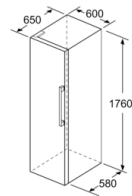

Fräschhetssystem

- Transparent grönsakslåda

MÅTT

- Mått: H 176 x B 60 x D 65 cm

Teknisk information

- Dörrhängning vänster, omhängbar
- Ställbara fötter framtill, hjul baktill
- Dörröppningsvinkel 90°, inget avstånd till vägg krävs

- a** Höjd
b Bredd
c Djup med stängd lucka utan handtag och distans
d Stomdjup utan distans
e Bredd med öppen lucka utan handtag
f Djup med öppen lucka utan handtag och distans

Mått i cm

Mått i mm