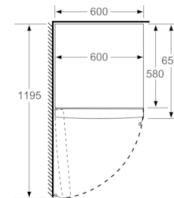

## Serie | 2, Kylskåp, 176 x 60 cm, Vit KSV33NW3P

	a	b	c	d	e	f
KSW36, GSD36	187					
KSV36, KSF36, GSN36, GSV36	186					
KSV33, GSN33, GSV33	176	60	65	58	60	119.5
KSV29, GSN29, GSV29	161					
GSV24	146					
GSN51	161					
GSN54	176	70	78	70	70	142
GSN58	191					

- a Höjd  
 b Bredd  
 c Djup med stängd lucka utan handtag och distans  
 d Stomdjup utan distans  
 e Bredd med öppen lucka utan handtag  
 f Djup med öppen lucka utan handtag och distans

Mått i cm

Mått i mm