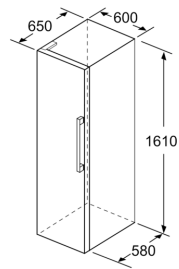

### Teknisk information

- Dörrhängning vänster, omhängbar
- Ställbara fötter framtill, hjul baktill
- Dörröppningsvinkel 90°, inget avstånd till vägg krävs

### Mått

- Mått: H 161 x B 60 x D 65 cm

- a Höjd
- b Bredd
- c Djup med stängd lucka utan handtag och distans
- d Stomdjup utan distans
- e Bredd med öppen lucka utan handtag
- f Djup med öppen lucka utan handtag och distans

Mått i cm

Mått i mm