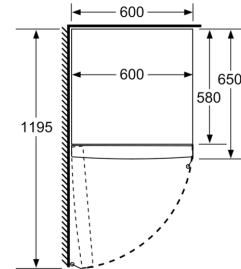

### Teknisk information

- Dörrhängning vänster, omhängbar
- Ställbara fötter framtill, hjul baktill
- Dörröppningsvinkel 90°, inget avstånd till vägg krävs

### Mått

- Mått: H 161 x B 60 x D 65 cm

- a Höjd
- b Bredd
- c Djup med stängd lucka utan handtag och distans
- d Stomdjup utan distans
- e Bredd med öppen lucka utan handtag
- f Djup med öppen lucka utan handtag och distans

Mått i cm

Mått i mm