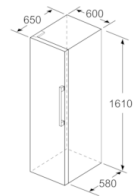

- Ställbara fötter framtill, hjul baktill
- Dörrhängning vänster, omhängbar

Kombination

- GSN29VW3P, GSV29VW3V

Serie | 2, Kylskåp, 161 x 60 cm, Vit KSV29NW3P

	a	b	c	d	e	f
KSW36, GSD36	187					
KSV36, KSF36, GSN36, GSV36	186					
KSV33, GSN33, GSV33	176	60	65	58	60	119.5
KSV29, GSN29, GSV29	161					
GSV24	146					
GSN51	161					
GSN54	176	70	78	70	70	142
GSN58	191					

- a Höjd
 b Bredd
 c Djup med stängd lucka utan handtag och distans
 d Stomdjup utan distans
 e Bredd med öppen lucka utan handtag
 f Djup med öppen lucka utan handtag och distans

Mått i cm

Mått i mm