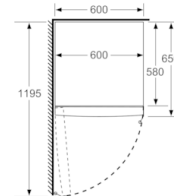

- Ställbara fötter framtill, hjul baktill
- Dörrhängning vänster, omhängbar

Kombination

- GSN29VW3P, GSV29VW3V

Serie | 2, Kylskåp, 161 x 60 cm, Vit KSV29NW3P

	a	b	c	d	e	f
KSW36, GSD36	187					
KSV36, KSF36, GSN36, GSV36	186					
KSV33, GSN33, GSV33	176	60	65	58	60	119.5
KSV29, GSN29, GSV29	161					
GSV24	146					
GSN51	161					
GSN54	176	70	78	70	70	142
GSN58	191					

- a Höjd
 b Bredd
 c Djup med stängd lucka utan handtag och distans
 d Stomdjup utan distans
 e Bredd med öppen lucka utan handtag
 f Djup med öppen lucka utan handtag och distans

Mått i cm

Mått i mm