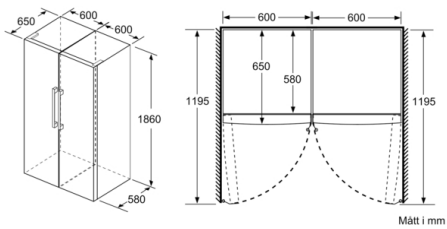

MÅTT

- Mått: H 186 x B 60 x D 65 cm

Teknisk information

- Dörrhängning vänster, omhängbar
- Ställbara fötter framtill, hjul baktill
- Dörröppningsvinkel 90°, inget avstånd till vägg krävs

Serie 8, Kylskåp, 186 x 60 cm, Vit KSF36PWDP

- a Höjd
- b Bredd
- c Djup med stängd lucka utan handtag och distans
- d Stordjup utan distans
- e Bredd med öppen lucka utan handtag
- f Djup med öppen lucka utan handtag och distans

Mått i cm