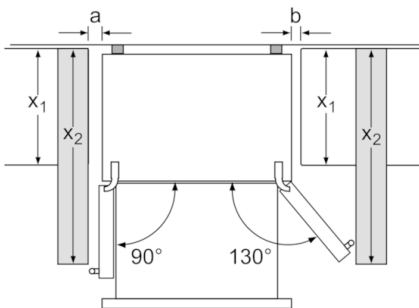

Teknisk information

- Ställbara fötter framtill, hjul baktill

**Serie | 8, French door kyl/frys, 3 dörrar,
191.1 x 75.2 cm, inox-easyclean
KMF40AI20**

Mått i mm

Mått i mm

X_1 (Skåpdjup)	a	b
600	35	35
650	35	45
700	35	80
X_2 (Vägg)	105	275

Mått i mm