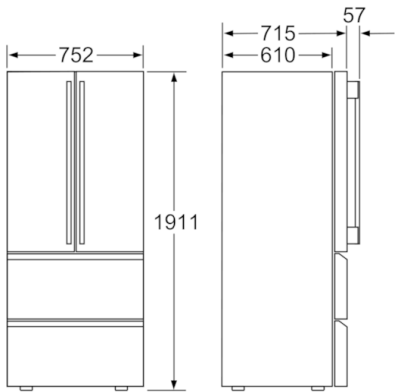

Kyldel

- Kylutrymme: 294 l nettovolym
- Superkyla med automatisk återställning
- 3 hyllor av säkerhetsglas, varav 3 flyttbara
- Nettovolym vitaFresh 0°C zon: 88 l
- 1 VitaFresh pro 0°C-låda med fuktighetsreglering: håller frukt och grönsaker fräscha och vitaminrika upp till tre gånger längre.
- 2 VitaFresh pro 0°C-lådor: håller fisk och kött färska och vitaminrika upp till tre gånger längre.
- LED-belysning i kyldelen

Teknisk information

- Ställbara fötter framtill, hjul baktill

**Serie | 8, French door kyl/frys, 3 dörrar,
191.1 x 75.2 cm, inox-easyclean
KMF40AI20**

Mått i mm

Mått i mm

X_1 (Skåpdjup)	a	b
600	35	35
650	35	45
700	35	80
X_2 (Vägg)	105	275

Mått i mm