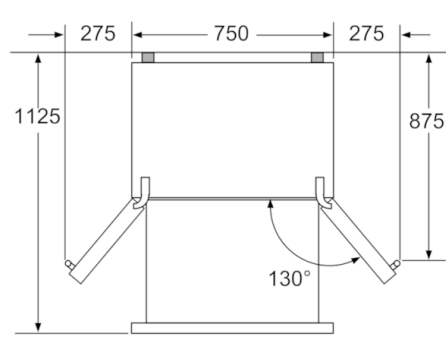

Teknisk information

- Ställbara fötter framtill, hjul baktill

**Serie | 8, French door kyl/frys, 3 dörrar,
191.1 x 75.2 cm, inox-easyclean
KMF40AI20**

Mått i mm

Mått i mm

X_1 (Skåpdjup)	a	b
600	35	35
650	35	45
700	35	80
X_2 (Vägg)	105	275

Mått i mm