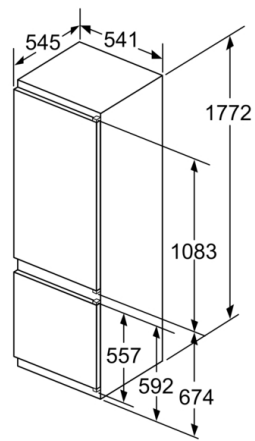

Luftburet akustiskt bullerutsläpp klass: C

Konstruktion: Inbyggd

Dekorpanel för dörren: Går ej att montera

Bredd: 541 mm

Djup: 545 mm

Nischmått (H x B x D): 1775.0 x 560 x 550 mm

Nettovikt: 60,2 kg

Anslutningseffekt: 90 W

- Dörrhängning höger, omhängbar

MÅTT

- Nischmått (H x B x T): 177.5 cm x 56.0 cm x 55.0 cm
- Mått: H 177 x B 54 x D 55 cm

**Serie | 4, Integrerad kyl/frys, 177.2 x 54.1
cm, sliding hinge
KIV87VSF0**

De angivna luckmåten gäller
luckspalter på 4 mm.

Mått i mm