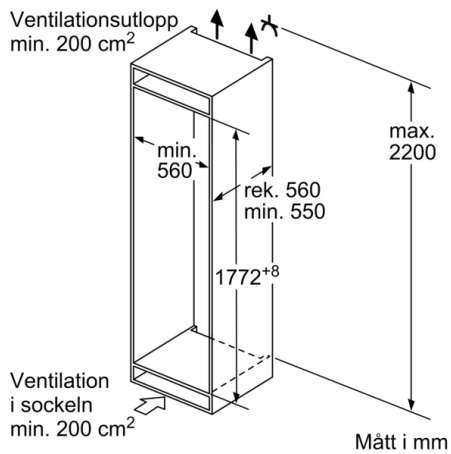

Luftburet akustiskt bullerutsläpp klass: C

Konstruktion: Inbyggd

Dekorpanel för dörren: Går ej att montera

Bredd: 541 mm

Djup: 545 mm

Nischmått (H x B x D): 1775.0 x 560 x 550 mm

Nettovikt: 60,2 kg

Anslutningseffekt: 90 W

Kyldel

- 5 hyllor av säkerhetsglas, varav 4 är flyttbara
- 1 dörrhyllor
- LED-belysning

Fräschhetssystem

- Transparent grönsakslåda

Frysdel

- 2 frysbackar med transparent front, varav 1 BigBox

Teknisk information

- Dörrhängning höger, omhängbar

MÅTT

- Nischmått (H x B x T): 177.5 cm x 56.0 cm x 55.0 cm
- Mått: H 177 x B 54 x D 55 cm

**Serie | 4, Integrerad kyl/frys, 177.2 x 54.1
cm, sliding hinge
KIV87VSF0**

De angivna luckmåten gäller
luckspalter på 4 mm.