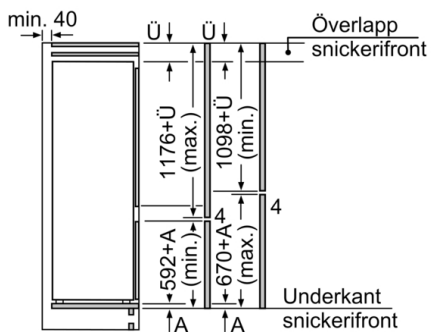

- Dörrhängning höger, omhängbar

MÅTT

- Nischmått (H x B x T): 177.5 cm x 56.0 cm x 55.0 cm
- Mått: H 177 x B 54 x D 55 cm

**Serie | 4, Integrerad kyl/frys, 177.2 x 54.1
cm, sliding hinge
KIV87VSF0**

De angivna luckmåten gäller
luckspalter på 4 mm.