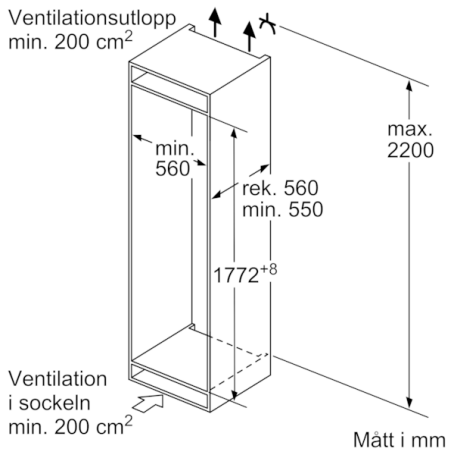

Medföljande tillbehör

- 2 x Kylklamp
- 2 x Äggfack
- 1 x Istärningsfack

**Serie | 4, Integrerad kyl/frys, 177.2 x 54.1
cm
KIV87VF30**

**Kyl/frys med grönsakslådan MultiBox
och elektronisk temperaturstyrning,
temperaturen kan ställas in enkelt och exakt.**

Kyldel

- Kylutrymme: 209 l
- LED-belysning
- Transparent grönsakslåda
- 5 hyllor av säkerhetsglas, varav 4 är flyttbara

Frysdel

- ****-frys: 63 l
- Superinfrysning med återgångsautomatik - extra snabb infrysning av matvaror
- Infrysningskapacitet: 3 kg per dygn
- Lagringstid vid strömavbrott: 26 timmar
- 2 frysbackar med transparent front, varav 1 BigBox

Teknisk information

- Dörrhängning höger, omhängbar

Serie | 4, Integrerad kyl/frys, 177.2 x 54.1 cm
KIV87VF30

Mått i mm
 Rekommenderat spaltmått för plattgångjärn

F	R	X
16-19	0-3	2,5
20	0-1	3
	2-3	2,5
21	0-1	3
	2-3	2,5
22	0	4
	1	3,5
	2-3	3

Följ tabellens rekommenderade spaltmått så att enhetens lucka inte slår i och skadar köksstommen.

De angivna luckmåten gäller luckspalter på 4 mm.

Mått i mm

Mått i mm

Mått i mm