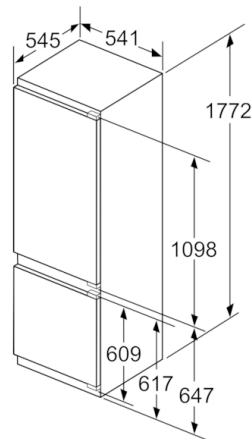

Teknisk information

- Dörrhängning höger, omhängbar

Serie | 4, Integrerad kyl/frys, 177.2 x 54.1 cm
KIV87VF30

Mått i mm
 Rekommenderat spaltmått för plattgångjärn

F	R	X
16-19	0-3	2,5
20	0-1	3
	2-3	2,5
21	0-1	3
	2-3	2,5
22	0	4
	1	3,5
	2-3	3

Följ tabellens rekommenderade spaltmått så att enhetens lucka inte slår i och skadar köksstommen.

De angivna luckmåten gäller luckspalter på 4 mm.

Mått i mm

Mått i mm

Mått i mm