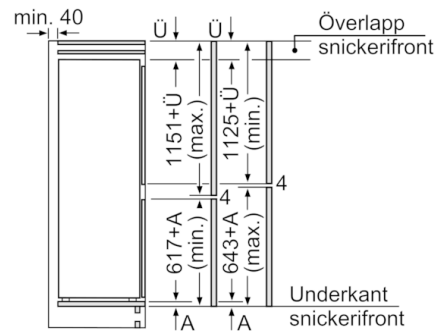

Teknisk information

- Dörrhängning höger, omhängbar

Serie | 4, Integrerad kyl/frys, 177.2 x 54.1 cm
KIV87VF30

Mått i mm
 Rekommenderat spaltmått för plattgångjärn

F	R	X
16-19	0-3	2,5
20	0-1	3
	2-3	2,5
21	0-1	3
	2-3	2,5
22	0	4
	1	3,5
	2-3	3

Följ tabellens rekommenderade spaltmått så att enhetens lucka inte slår i och skadar köksstommen.

De angivna luckmåten gäller luckspalter på 4 mm.

Mått i mm

Mått i mm

Mått i mm