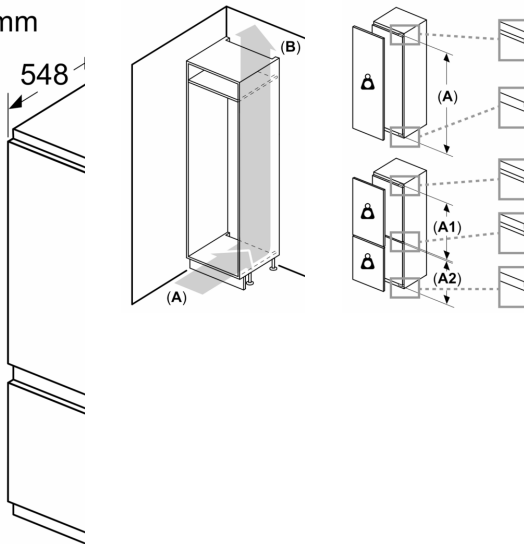

Mått

- Mått: H 177 x B 54 x D 55 cm
- Nischmått (H x B x T): 177.5 cm x 56.0 cm x 55.0 cm

Teknisk information

- Dörrhängning höger, omhängbar

**Serie 4, Integrerad kyl/frys, 177.2 x
54.1 cm, Platta gångjärn
KIV87SFE0**

Mått i mm

Ventilationsut
min. 200 cm²

Ventilation
i sockeln
min. 200 cm²

min. 40

De angivna lu
luckspalter på

Mått i mm
Rekommend

Följ tabellens
så att enhete
köksstomer