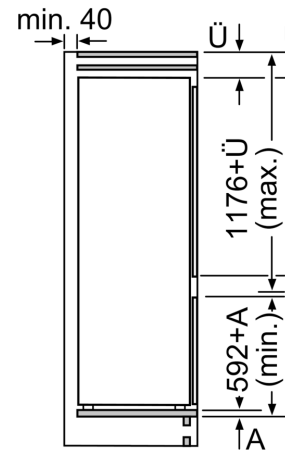

Mått

- Mått: H 177 x B 54 x D 55 cm
- Nischmått (H x B x T): 177.5 cm x 56.0 cm x 55.0 cm

Teknisk information

- Dörrhängning höger, omhängbar
- Spänning: 220 - 240 V
- Längd på elsladd: 230 cm
- Ställbara fötter framtill, hjul baktill
- Klimatklass: SN-ST

Medföljande tillbehör

- 3 x Äggfack, 1 x Istärningsfack

Installation

**Serie 2, Integrerad kyl/frys, 177.2 x
54.1 cm, Glidskenor
KIV87NSE0**

Mått i mm

A: Air

B: Air

B1

A1

Ventilationsutlopp
min. 200 cm²

Ventilation
i sockeln
min. 200 cm²

De angivna luckmätte
luckspalter på 4 mm.