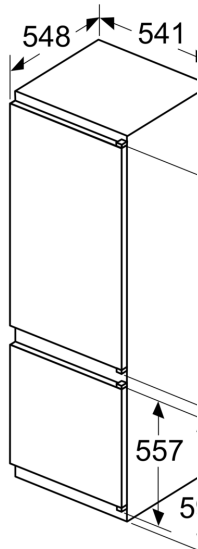

Mått

- Mått: H 177 x B 54 x D 55 cm
- Nischmått (H x B x T): 177.5 cm x 56.0 cm x 55.0 cm

Teknisk information

- Dörrhängning höger, omhängbar
- Spänning: 220 - 240 V
- Längd på elsladd: 230 cm
- Ställbara fötter framtill, hjul baktill
- Klimatklass: SN-ST

Medföljande tillbehör

- 3 x Äggfack, 1 x Istärningsfack

Installation

**Serie 2, Integrerad kyl/frys, 177.2 x
54.1 cm, Glidskenor
KIV87NSE0**

Mått i mm

A: Air

B: Air

B1