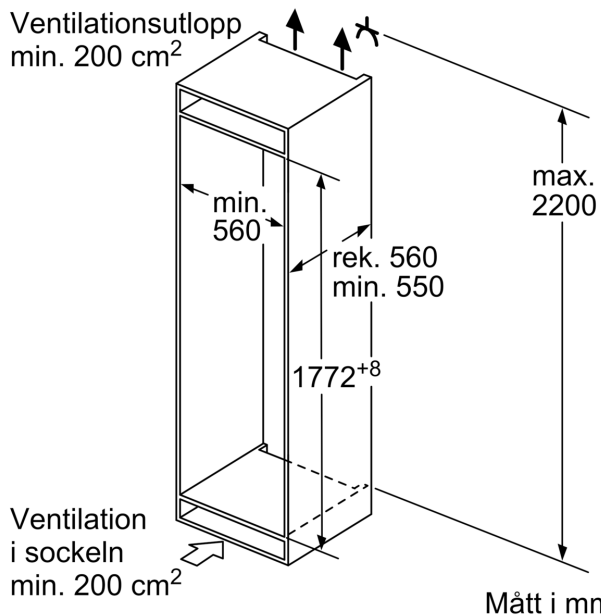

#### Mått

- Mått: H 177 x B 54 x D 55 cm
- Nischmått (H x B x T): 177.5 cm x 56.0 cm x 55.0 cm

#### Teknisk information

- Dörrhängning höger, omhängbar

**Serie 2, Integrerad kyl/frys, 177.2 x  
54.1 cm  
KIV875SF0**

Mått i mm

De angivna luckmåten gäller luckspalter på 4 mm.

Mått i mm