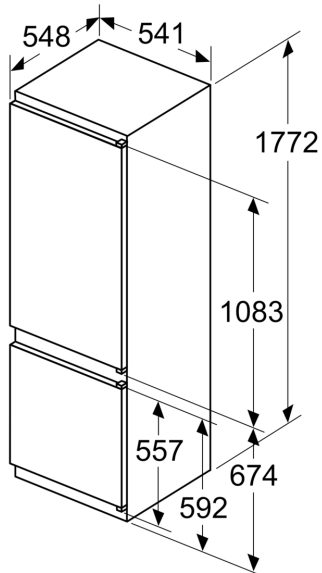

#### Mått

- Mått: H 177 x B 54 x D 55 cm
- Nischmått (H x B x T): 177.5 cm x 56.0 cm x 55.0 cm

#### Teknisk information

- Dörrhängning höger, omhängbar

**Serie 2, Integrerad kyl/frys, 177.2 x  
54.1 cm  
KIV875SF0**

Mått i mm

De angivna luckmåten gäller luckspalter på 4 mm.

Mått i mm