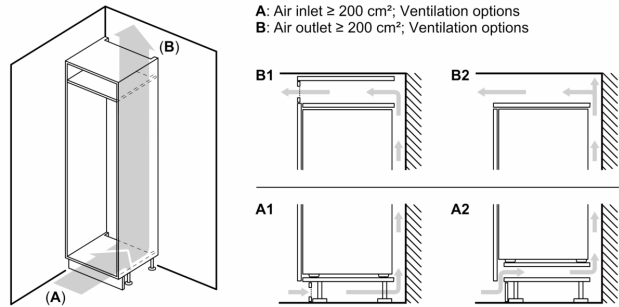

#### Mått

- Mått: H 177 x B 54 x D 55 cm
- Nischmått (H x B x T): 177.5 cm x 56.0 cm x 55.0 cm

#### Teknisk information

- Dörrhängning höger, omhängbar

**Serie 2, Integrerad kyl/frys, 177.2 x  
54.1 cm  
KIV875SF0**

Mått i mm

De angivna luckmåten gäller luckspalter på 4 mm.

Mått i mm