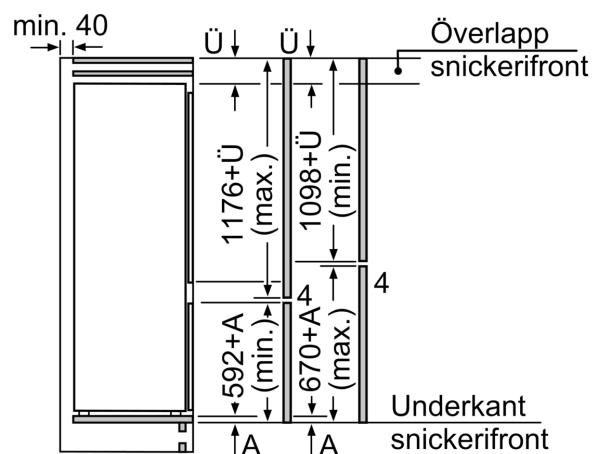

#### Mått

- Mått: H 177 x B 54 x D 55 cm
- Nischmått (H x B x T): 177.5 cm x 56.0 cm x 55.0 cm

#### Teknisk information

- Dörrhängning höger, omhängbar

**Serie 2, Integrerad kyl/frys, 177.2 x  
54.1 cm  
KIV875SF0**

Mått i mm

De angivna luckmåten gäller luckspalter på 4 mm.

Mått i mm