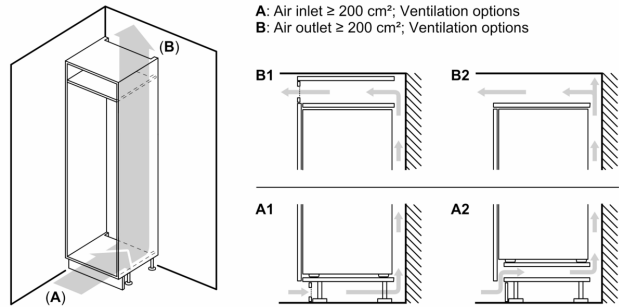

Mått

- Mått: H 177 x B 54 x D 55 cm
- Nischmått (H x B x T): 177.5 cm x 56.0 cm x 55.0 cm

Teknisk information

- Dörrhängning höger, omhängbar
- Spänning: 220 - 240 V
- Längd på elsladd: 230 cm
- Ställbara fötter framtill, hjul baktill
- Klimatklass: SN-ST

Medföljande tillbehör

- 3 x Äggfack, 1 x Istärningsfack

**Serie 2, Integrerad kyl/frys, 177.2 x
54.1 cm, Glidskenor
KIV875SE0**

Mått i mm

De angivna luckmåten gäller luckspalter på 4 mm.