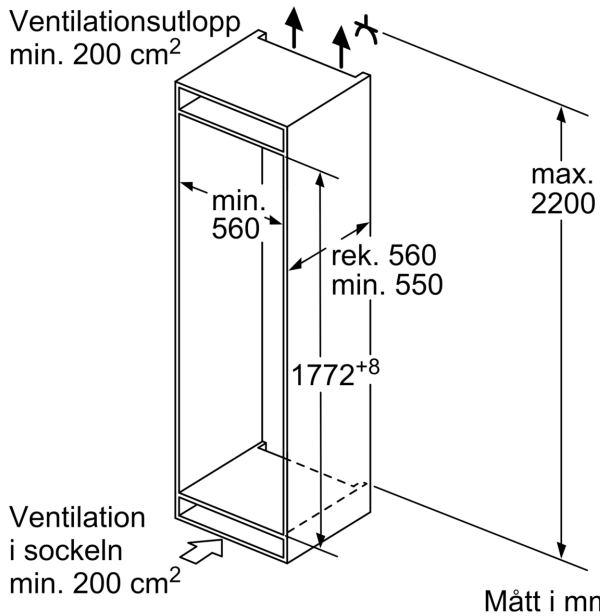

¹ Energiklass på en skala från A till G

Serie 2, Integrerad kyl/frys, 177.2 x 54.1 cm, Glidskenor KIV875SE0

Denna rymliga kyl/frys för inbyggnad med LowFrost är perfekt för lagring av livsmedel och har även reducerad frostbildning.

Mått

- Mått: H 177 x B 54 x D 55 cm
- Nischmått (H x B x T): 177.5 cm x 56.0 cm x 55.0 cm

Teknisk information

- Dörrhängning höger, omhängbar
- Spänning: 220 - 240 V
- Längd på elsladd: 230 cm
- Klimatklass: SN-ST

Medföljande tillbehör

- 1 x Istärningsfack

**Serie 2, Integrerad kyl/frys, 177.2 x
54.1 cm, Glidskenor
KIV875SE0**

Mått i mm

De angivna luckmått gäller
luckspalter på 4 mm.

Mått i mm