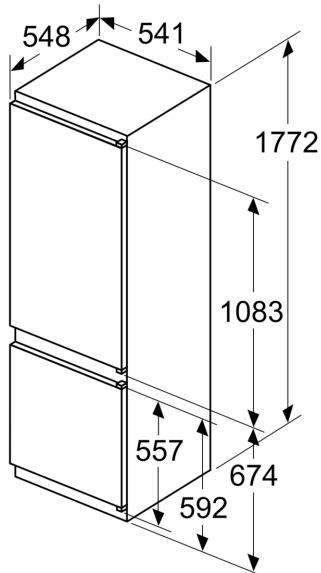

Mått

- Mått: H 177 x B 54 x D 55 cm
- Nischmått (H x B x T): 177.5 cm x 56.0 cm x 55.0 cm

Teknisk information

- Dörrhängning höger, omhängbar
- Spänning: 220 - 240 V
- Längd på elsladd: 230 cm
- Ställbara fötter framtill, hjul baktill
- Klimatklass: SN-ST

Medföljande tillbehör

- 3 x Äggfack, 1 x Istärningsfack

**Serie 2, Integrerad kyl/frys, 177.2 x
54.1 cm, Glidskenor
KIV875SE0**

Mått i mm

De angivna luckmåten gäller luckspalter på 4 mm.