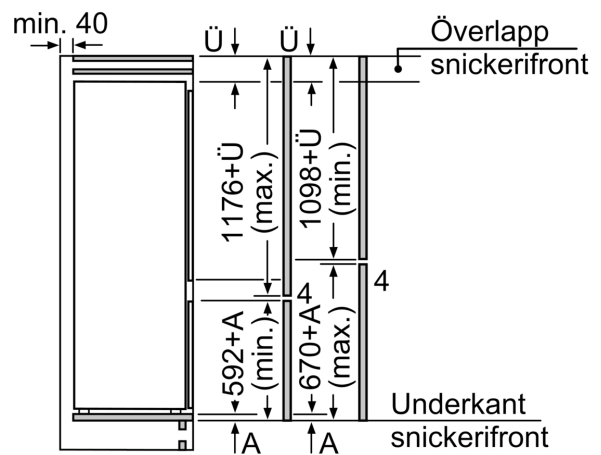

Mått

- Mått: H 177 x B 54 x D 55 cm
- Nischmått (H x B x T): 177.5 cm x 56.0 cm x 55.0 cm

Teknisk information

- Dörrhängning höger, omhängbar
- Spänning: 220 - 240 V
- Längd på elsladd: 230 cm
- Klimatklass: SN-ST

Medföljande tillbehör

- 1 x Istärningsfack

**Serie 2, Integrerad kyl/frys, 177.2 x
54.1 cm, Glidskenor
KIV875SE0**

Mått i mm

De angivna luckmått gäller
luckspalter på 4 mm.

Mått i mm