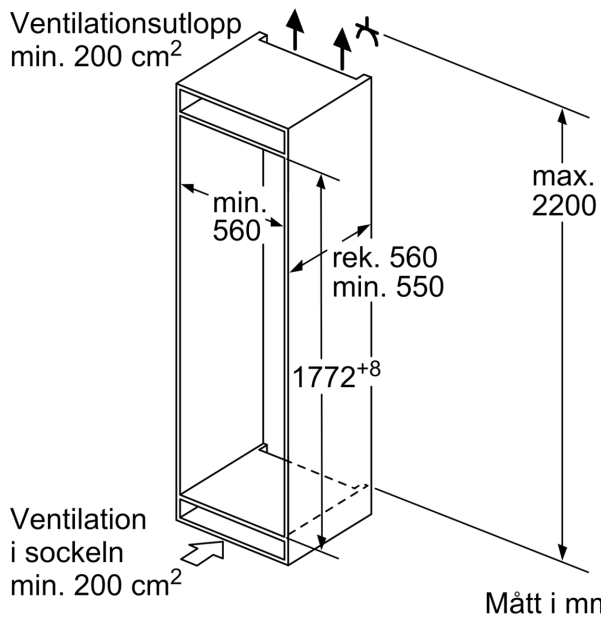

Serie 2, Integrerad kyl/frys, 177.2 x 54.1 cm, Glidskenor KIV875SE0

Denna rymliga kyl/frys för inbyggnad med LowFrost är perfekt för lagring av livsmedel och har även reducerad frostbildning.

Förbrukning

Mått

- Mått: H 177 x B 54 x D 55 cm
- Nischmått (H x B x T): 177.5 cm x 56.0 cm x 55.0 cm

Teknisk information

- Dörrhängning höger, omhängbar
- Spänning: 220 - 240 V
- Längd på elsladd: 230 cm
- Ställbara fötter framtill, hjul baktill
- Klimatklass: SN-ST

Medföljande tillbehör

- 3 x Äggfack, 1 x Istärningsfack

**Serie 2, Integrerad kyl/frys, 177.2 x
54.1 cm, Glidskenor
KIV875SE0**

Mått i mm

De angivna luckmåten gäller luckspalter på 4 mm.