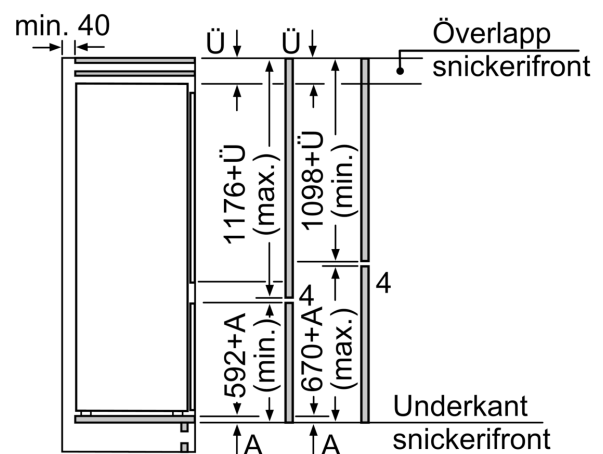

Mått

- Mått: H 177 x B 54 x D 55 cm
- Nischmått (H x B x T): 177.5 cm x 56.0 cm x 55.0 cm

Teknisk information

- Dörrhängning höger, omhängbar
- Spänning: 220 - 240 V
- Längd på elsladd: 230 cm
- Ställbara fötter framtill, hjul baktill
- Klimatklass: SN-ST

Medföljande tillbehör

- 3 x Äggfack, 1 x Istärningsfack

**Serie 2, Integrerad kyl/frys, 177.2 x
54.1 cm, Glidskenor
KIV875SE0**

Mått i mm

De angivna luckmåten gäller luckspalter på 4 mm.