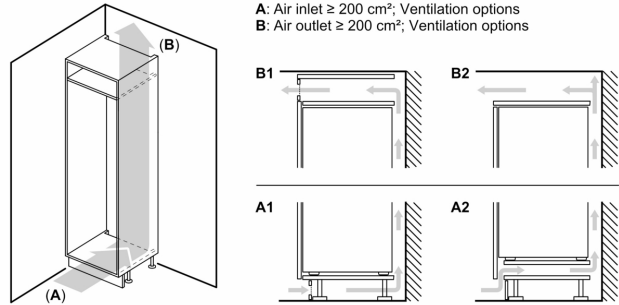

Mått

- Mått: H 177 x B 54 x D 55 cm
- Nischmått (H x B x T): 177.5 cm x 56.0 cm x 55.0 cm

Teknisk information

- Dörrhängning höger, omhängbar
- Spänning: 220 - 240 V
- Längd på elsladd: 230 cm
- Klimatklass: SN-ST

Medföljande tillbehör

- 1 x Istärningsfack

**Serie 2, Integrerad kyl/frys, 177.2 x
54.1 cm, Glidskenor
KIV875SE0**

Mått i mm

De angivna luckmått gäller
luckspalter på 4 mm.

Mått i mm