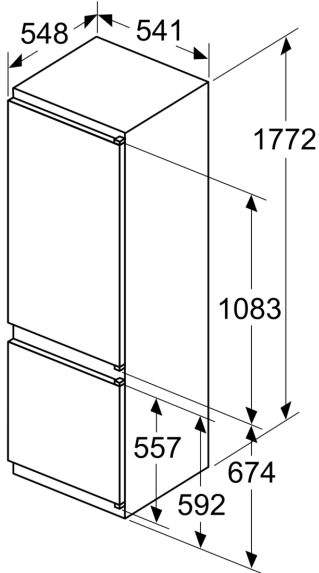

Mått

- Mått: H 177 x B 54 x D 55 cm
- Nischmått (H x B x T): 177.5 cm x 56.0 cm x 55.0 cm

Teknisk information

- Dörrhängning höger, omhängbar
- Spänning: 220 - 240 V
- Längd på elsladd: 230 cm
- Klimatklass: SN-ST

Medföljande tillbehör

- 1 x Istärningsfack

**Serie 2, Integrerad kyl/frys, 177.2 x
54.1 cm, Glidskenor
KIV875SE0**

Mått i mm

De angivna luckmått gäller
luckspalter på 4 mm.

Mått i mm