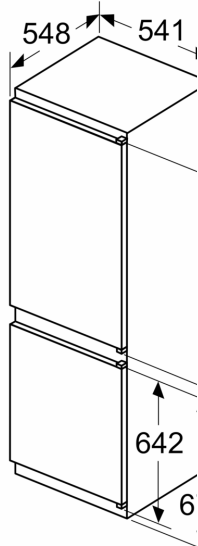

Mått

- Mått: H 177 x B 54 x D 55 cm
- Nischmått (H x B x T): 177.5 cm x 56.0 cm x 55.0 cm

Teknisk information

- Dörrhängning höger, omhängbar

**Serie 4, Integrerad kyl/frys, 177.2 x
54.1 cm, Glidskenor
KIV86VSE0**

Mått i mm

A: Air

B: Air

B1

A1

I

De angivna luckmått
luckspalter på 4 mm.

Ventilationsutlopp
min. 200 cm²