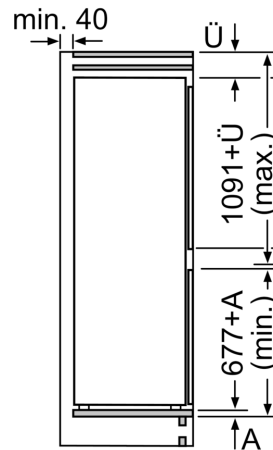

Mått

- Mått: H 177 x B 54 x D 55 cm
- Nischmått (H x B x T): 177.5 cm x 56.0 cm x 55.0 cm

Teknisk information

- Dörrhängning höger, omhängbar

**Serie 4, Integrerad kyl/frys, 177.2 x
54.1 cm, Glidskenor
KIV86VSE0**

Mått i mm

A: Air

B: Air

B1

A1

I

De angivna luckmått
luckspalter på 4 mm.

Ventilationsutlopp
min. 200 cm²